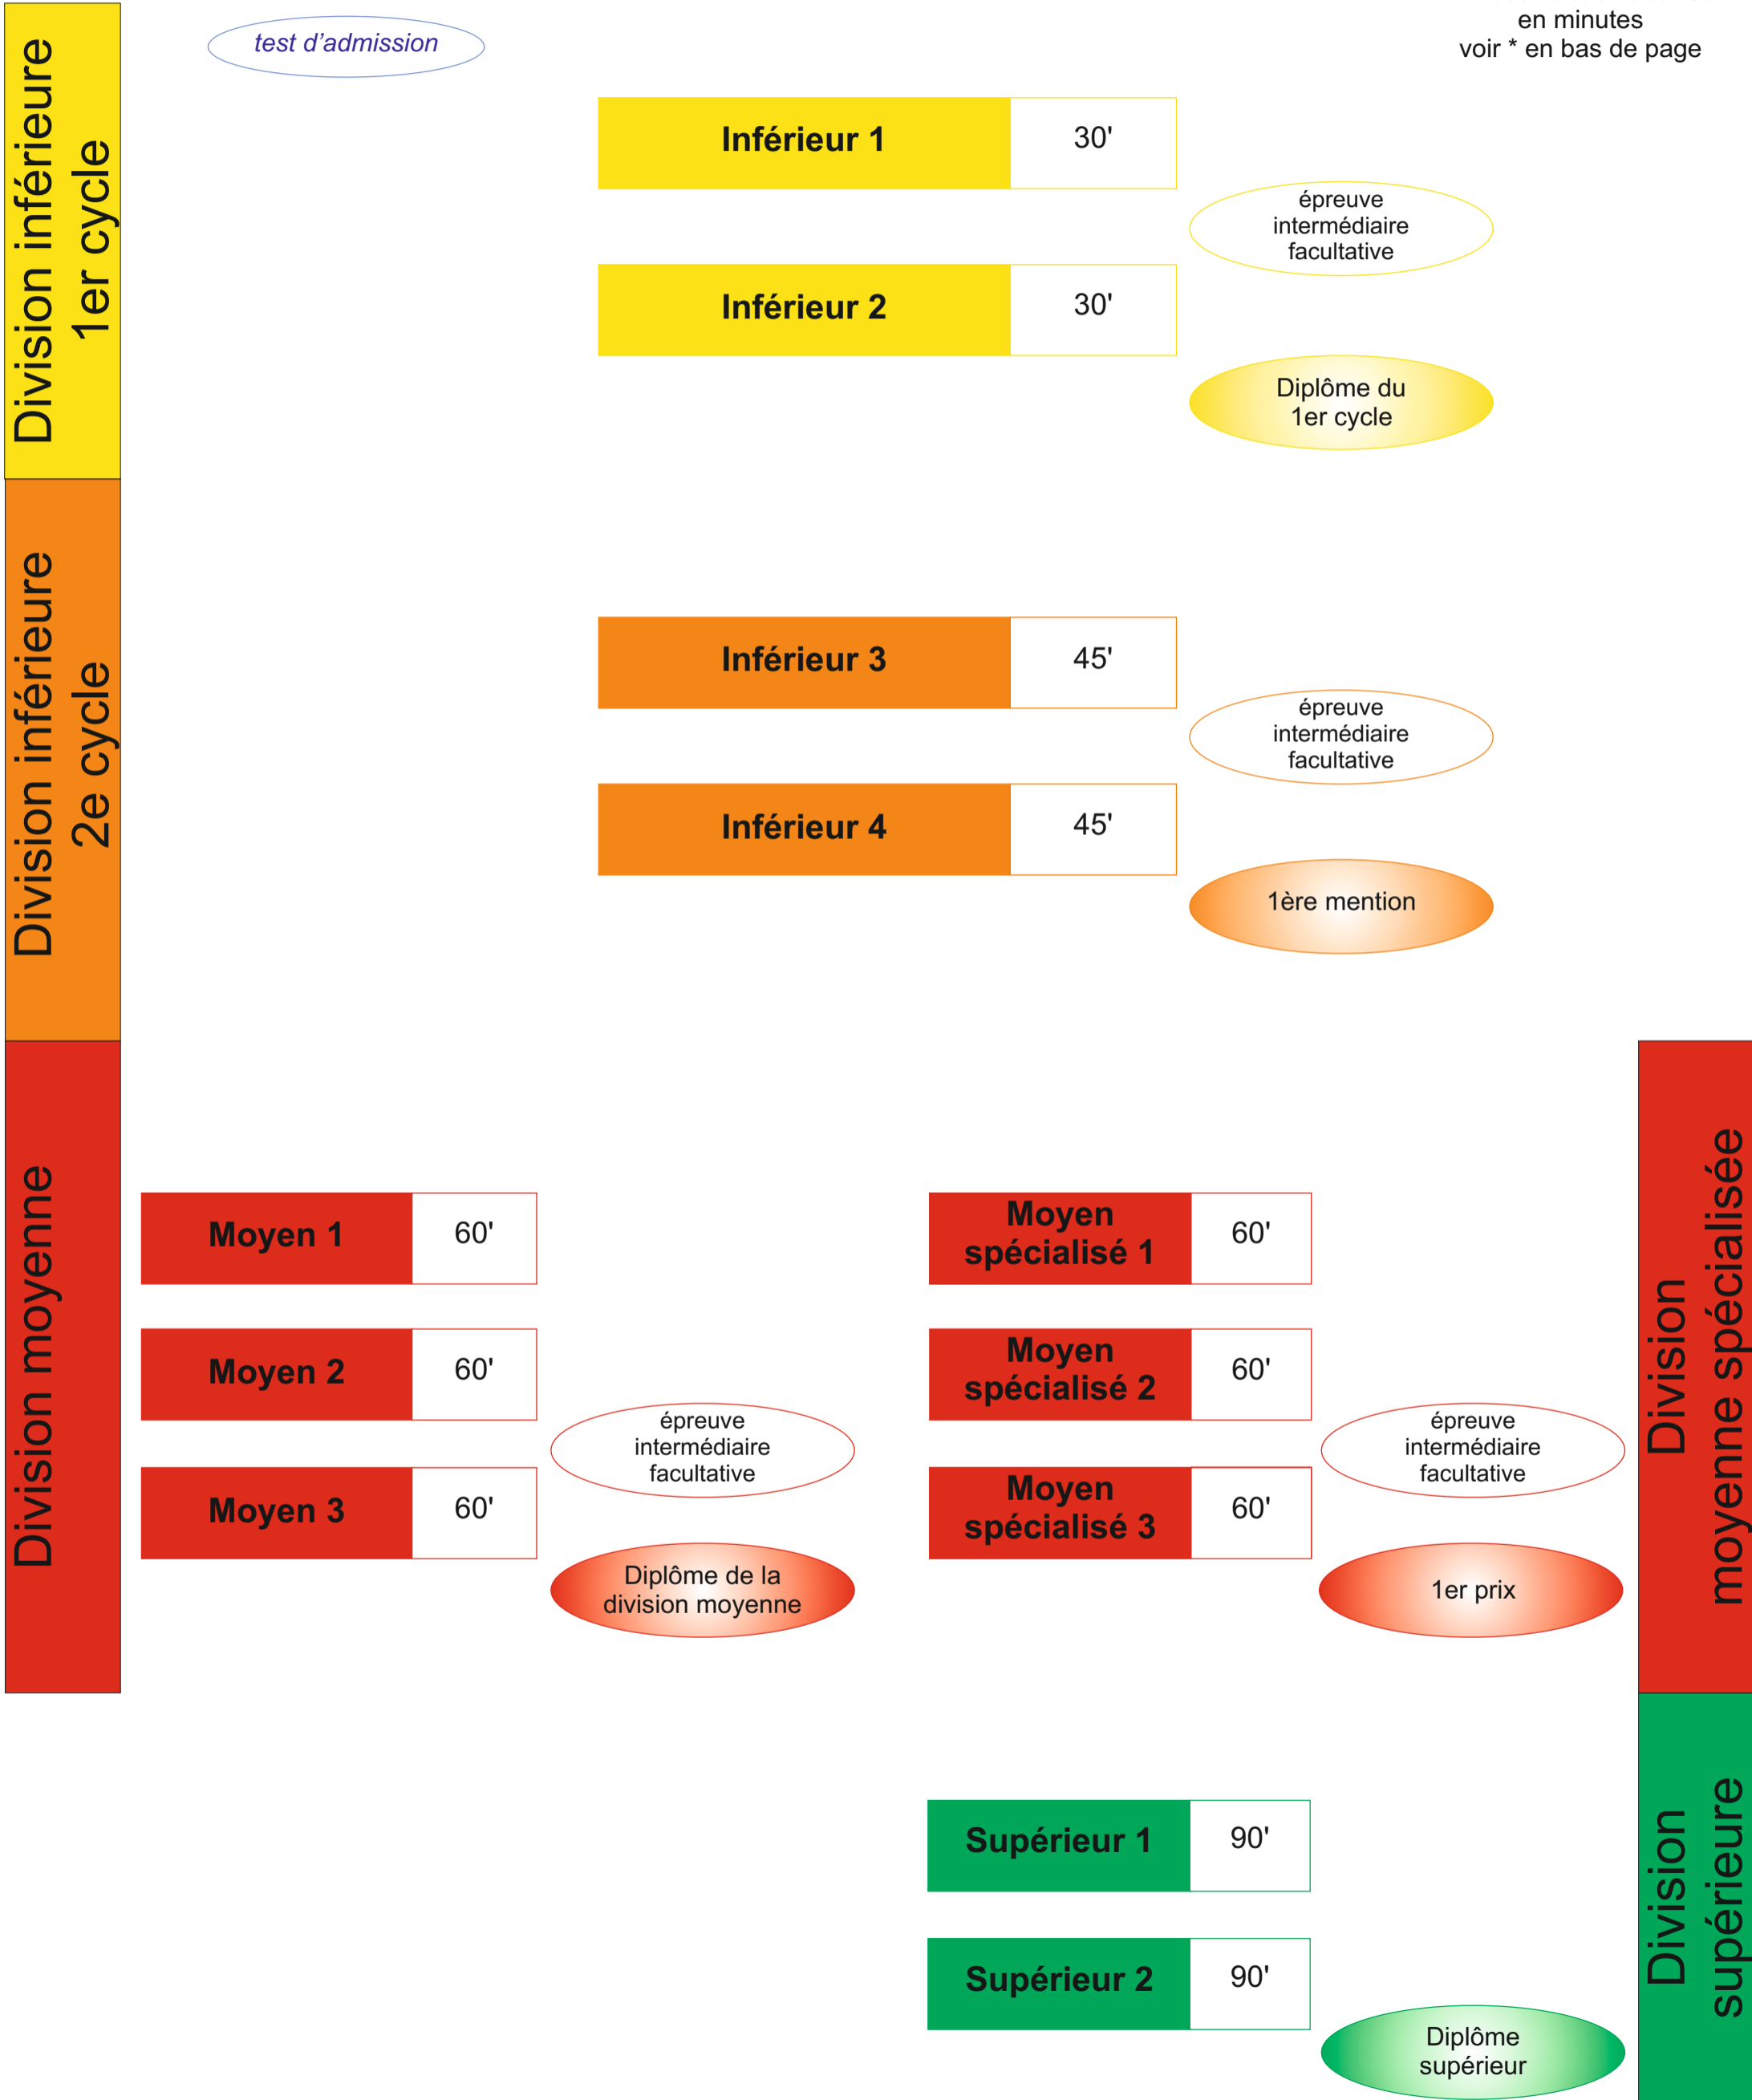

90'

Supérieur 2

90'

Diplôme
supérieur

Division
supérieure

Art dramatique allemand et art dramatique français

Durées hebdomadaires
en minutes
voir * en bas de page

test d'admission

* Une moitié du temps de cours est un cours individuel et l'autre moitié est un cours collectif.

L'admission en division moyenne spécialisée en art dramatique est liée à l'admission en division moyenne spécialisée en diction.

90'

Année 3

90'

Année 4

90'

Année 5

90'

Année 6