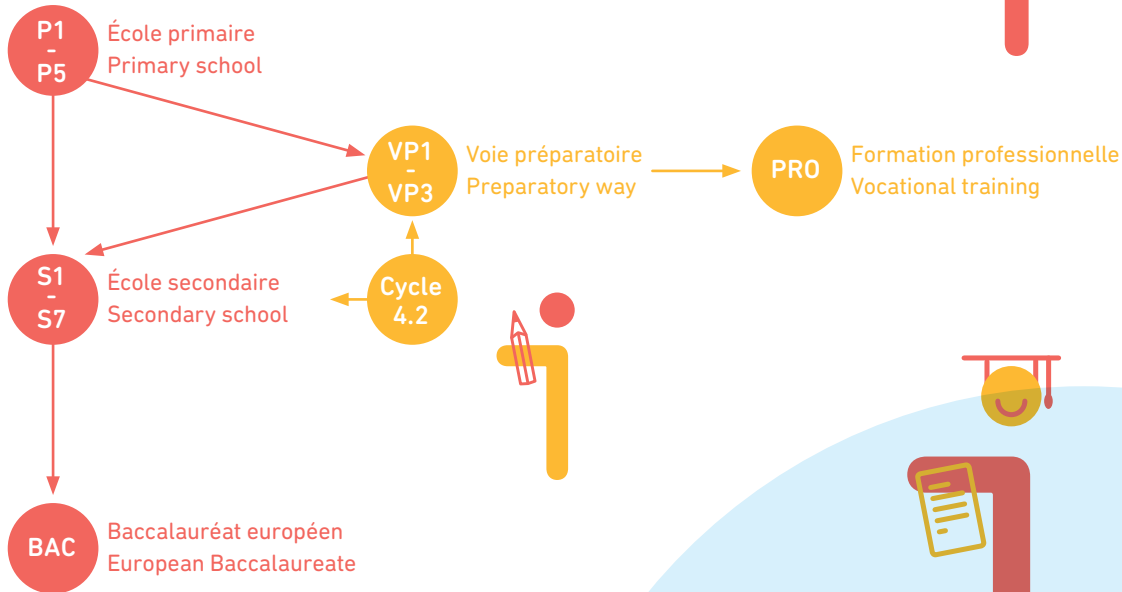

A school for everyone Une école pour tous