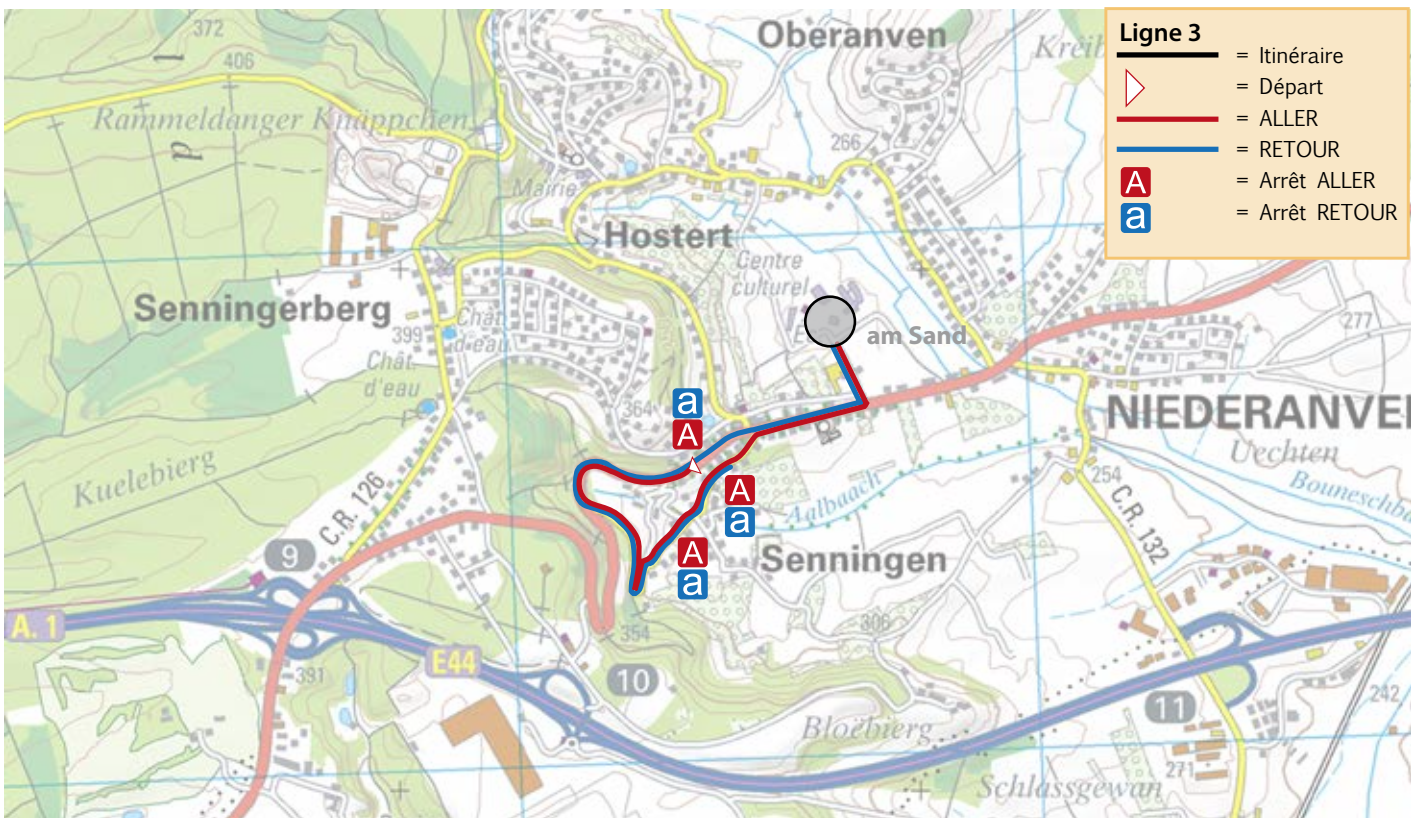

LIGNE 1

NIEDERANVEN	r.de Munsbach - 6 arrêt MINSBECHERSTROOSS	7.43	13.50
NIEDERANVEN	r.Goesfeld / Mielstrachen	7.46	13.52
NIEDERANVEN	rte de Trèves - 161 arrêt ROUTSCHEED	7.49	13.54
OBERANVEN	am Sand - école, rond-point SENNINGEN	7.52	13.57
OBERANVEN	am Sand - école, rond-point SENNINGEN	12.20	16.05
NIEDERANVEN	rte de Trèves - 162 arrêt ROUTSCHEED	12.23	16.08
NIEDERANVEN	r.de Munsbach - 6 arrêt MINSBECHERSTROOSS	12.25	16.10
NIEDERANVEN	r.Goesfeld / Mielstrachen	12.27	16.12

LIGNE 2

SENNINGEN	um Kiem - 1	7.33	13.38
SENNINGEN	rte de Trèves - 122 arrêt UM KIEM	7.35	13.40
SENNINGEN	rte de Trèves - 132 arrêt KIERCH	7.36	13.41
NIEDERANVEN	r.de Munsbach / Vir Reischtert	7.40	13.46
NIEDERANVEN	rte de Trèves - 221A arrêt GÉISFELD	7.45	13.51
NIEDERANVEN	rte de Trèves - 205	7.46	13.52
NIEDERANVEN	rte de Trèves / r.du Bois - 1	7.47	13.53
OBERANVEN	r.Andethana - en face 31 arrêt ROUTSTRACH	7.49	13.55
OBERANVEN	am Sand - école, rond-point HOSTERT	7.52	13.57
OBERANVEN	am Sand - école, rond-point SENNINGEN	12.20	16.05
SENNINGEN	um Kiem - 1	12.23	16.08
SENNINGEN	rte de Trèves - 122 arrêt UM KIEM	12.25	16.10
SENNINGEN	rte de Trèves - 132 arrêt KIERCH	12.26	16.11
NIEDERANVEN	r.de Munsbach / Vir Reischtert	12.29	16.14
NIEDERANVEN	rte de Trèves - 221A arrêt GÉISFELD	12.32	16.17
NIEDERANVEN	rte de Trèves - 205	12.33	16.18
NIEDERANVEN	rte de Trèves / r.du Bois - 1	12.33	16.18
OBERANVEN	r.Andethana - en face 31 arrêt ROUTSTRACH	12.35	16.20

LIGNE 3

SENNINGEN	rte de Trèves - 103	7.42	13.48
SENNINGEN	r.du Château arrêt DUERFPLAAZ	7.45	13.51
SENNINGEN	r.du Château - 9	7.46	13.52
OBERANVEN	am Sand - école, rond-point SENNINGEN	7.52	13.57
OBERANVEN	am Sand - école, rond-point SENNINGEN	12.20	16.05
SENNINGEN	rte de Trèves - 103	12.23	16.09
SENNINGEN	r.du Château arrêt DUERFPLAAZ	12.26	16.12
SENNINGEN	r.du Château - 9	12.27	16.13