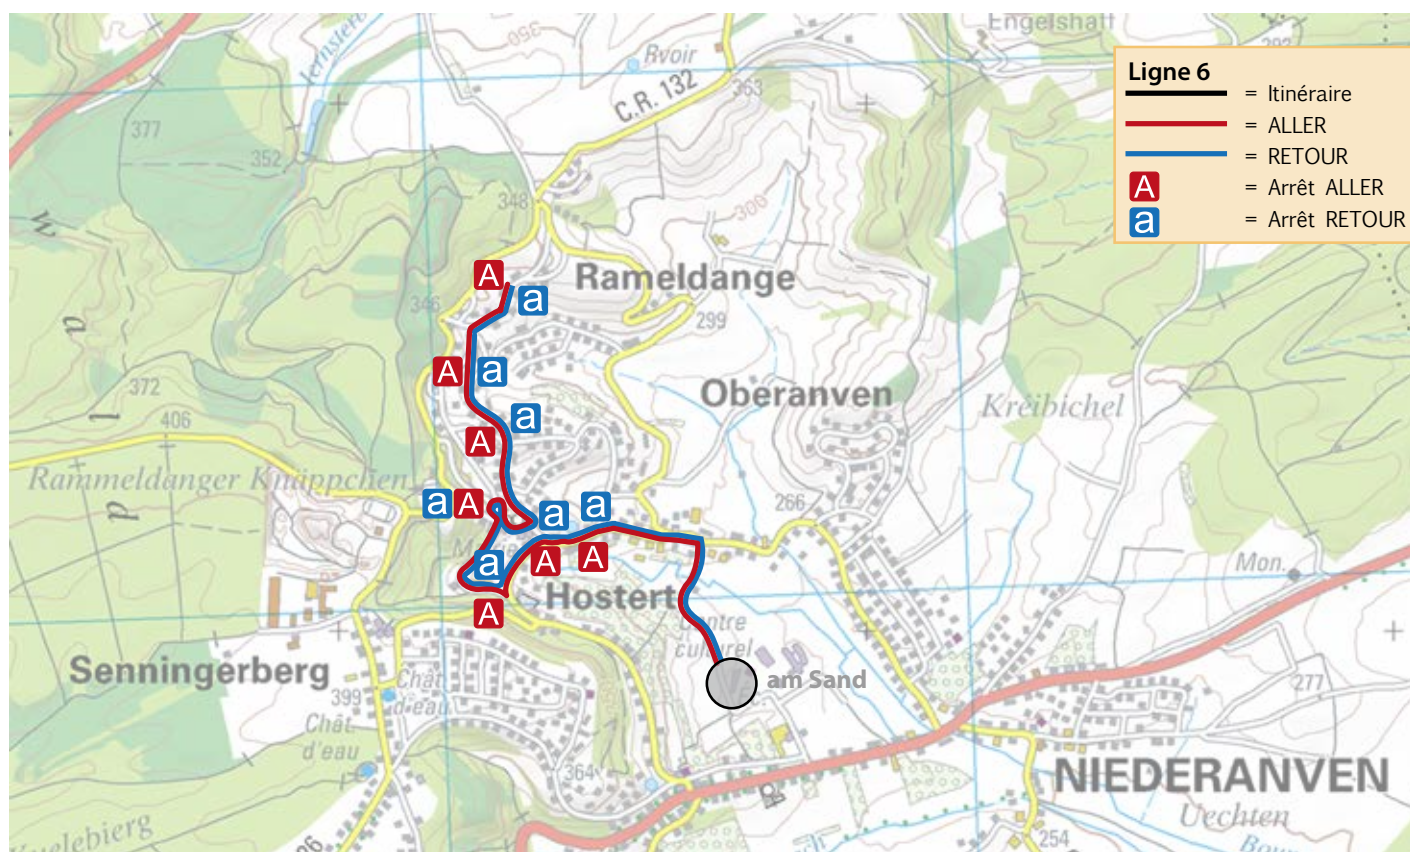

LIGNE 6

RAMELDANGE	r.Principale - 59	7.40	13.47
RAMELDANGE	r.Principale / r.Helenter	7.41	13.48
RAMELDANGE	r.Principale - 23	7.42	13.49
HOSTERT	place Charly arrêt CHARLYS GARE	7.44	13.50
HOSTERT	r.de la Source / r.Andethana	7.46	13.51
HOSTERT	r.Andethana - 89 arrêt AM BRUCH	7.47	13.52
OBERANVEN	r.Andethana - 73A	7.48	13.53
OBERANVEN	am Sand - école, rond-point HOSTERT	7.52	13.57
OBERANVEN	am Sand - école, rond-point HOSTERT	12.20	16.05
OBERANVEN	r.Andethana - 84	12.24	16.09
HOSTERT	r.Andethana / r.Principale arrêt AM BRUCH	12.25	16.10
HOSTERT	r.de la Source / r.Andethana - 112	12.26	16.11
HOSTERT	place Charly arrêt CHARLYS GARE	12.27	16.12
RAMELDANGE	r.Principale - 26	12.28	16.13
RAMELDANGE	r.Principale - 46	12.29	16.14
RAMELDANGE	r.Principale - 68	12.30	16.15