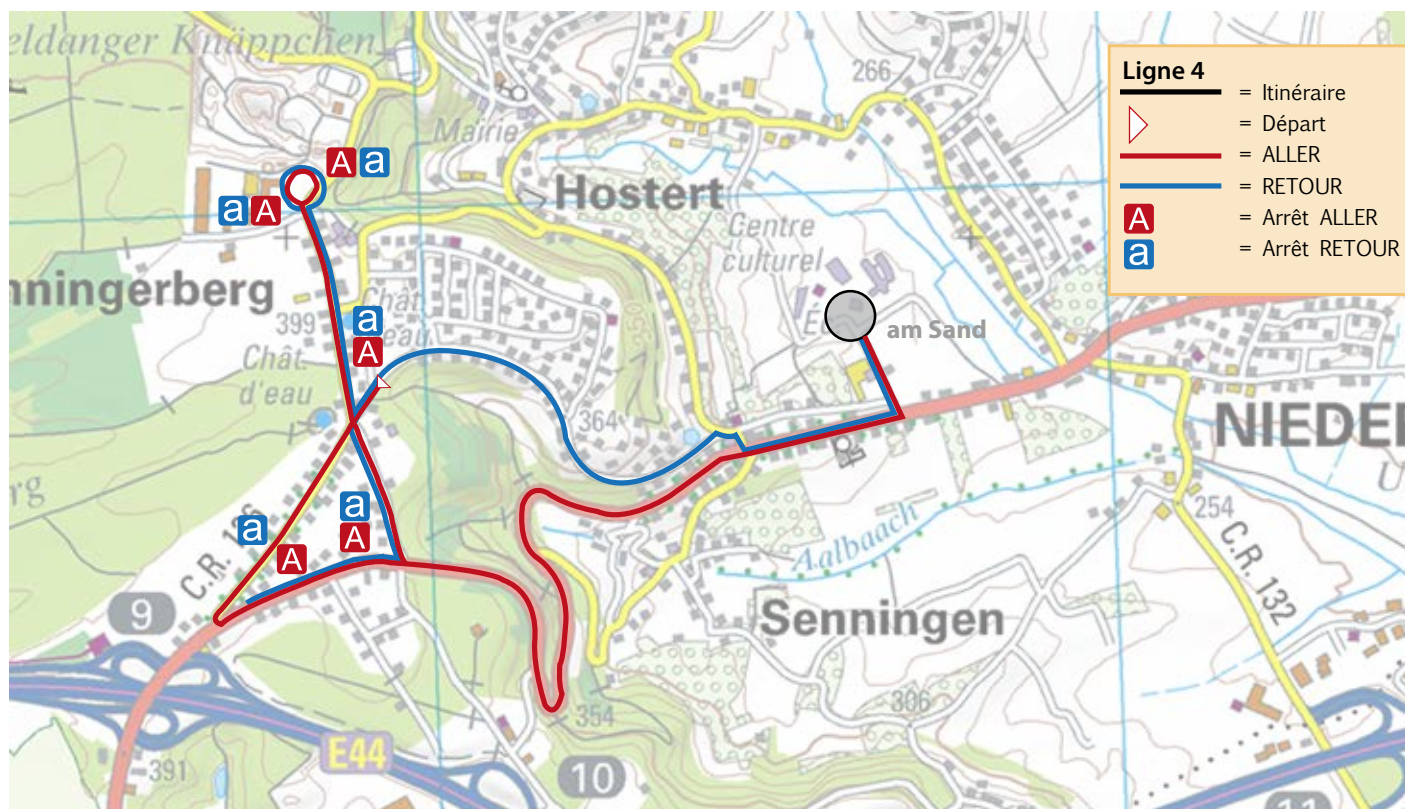

LIGNE 4

SENNINGERBERG	r.des Romains - 1 arrêt KAPELL	7.38	13.45
SENNINGERBERG	rte de Trèves / dom.Bleuets arrêt MENSTERBESCH	7.40	13.47
SENNINGERBERG	rte de Trèves - 47 arrêt LAANGSCHIB	7.41	13.48
SENNINGERBERG	r.du Grünewald - rond-point arrêt BREEDEWUES	7.44	13.50
SENNINGERBERG	r.du Grünewald / Breedewues arrêt BREEDEWUES	7.46	13.52
OBERANVEN	am Sand - école, rond-point SENNINGEN	7.52	13.57
OBERANVEN	am Sand - école, rond-point SENNINGEN	12.20	16.05
SENNINGERBERG	r.des Romains - 1 arrêt KAPELL	12.25	16.10
SENNINGERBERG	r.du Grünewald - rond-point arrêt BREEDEWUES	12.26	16.11
SENNINGERBERG	r.du Grünewald / Breedewues arrêt BREEDEWUES	12.28	16.13
SENNINGERBERG	rte de Trèves / dom.Bleuets arrêt MENSTERBESCH	12.30	16.15
SENNINGERBERG	rte de Trèves - 47 arrêt LAANGSCHIB	12.32	16.17