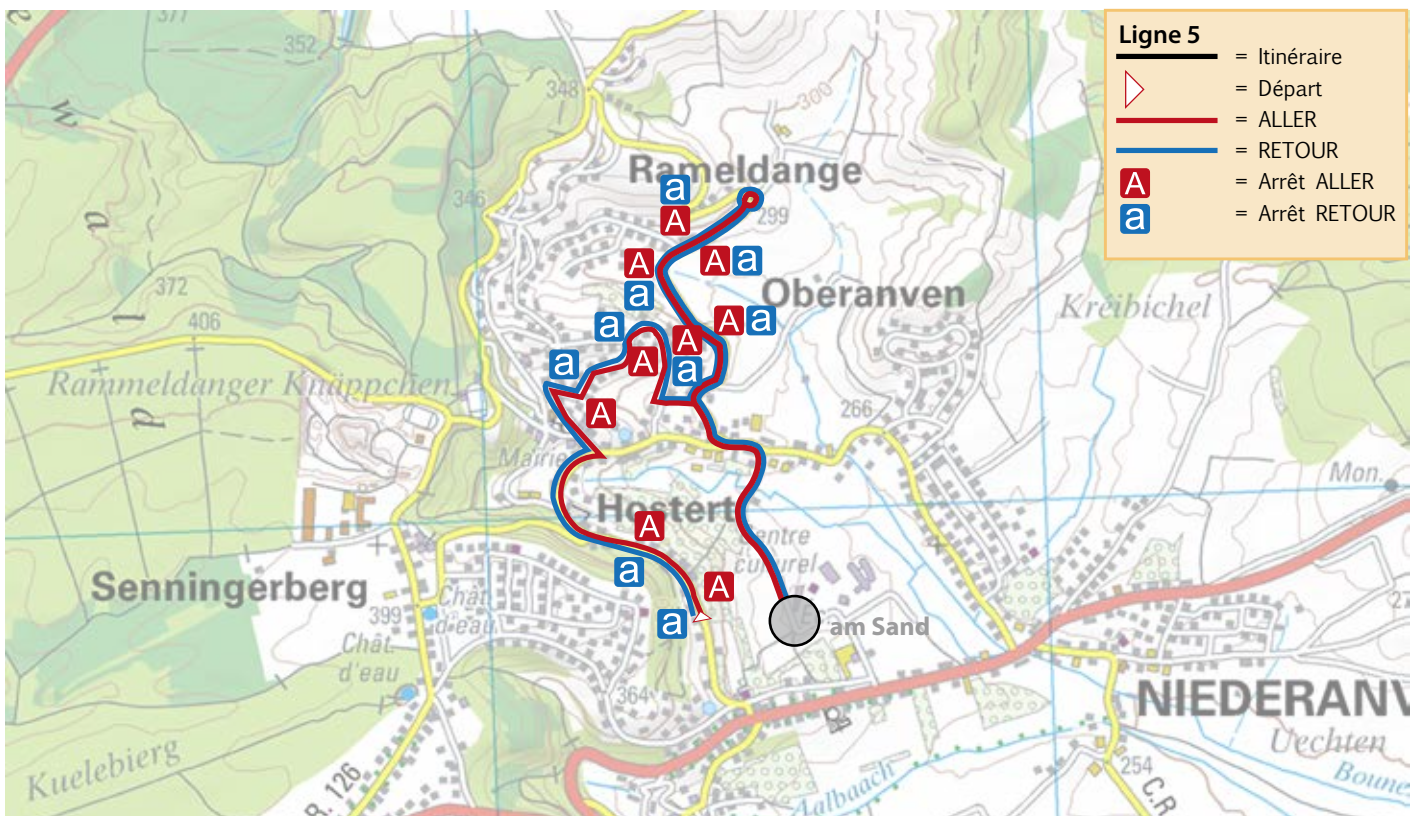

LIGNE 5

HOSTERT	ch.St Martin - en face 11A	7.35	13.43
HOSTERT	ch.St Martin - 16	7.36	13.44
HOSTERT	r.J.P.Kommes - 2	7.38	13.46
HOSTERT	r.du Scheid - 18	7.40	13.48
OBERANVEN	r.d'Ernster - 60 arrêt R.D'ERNSTER	7.42	13.50
RAMELDANGE	an der Retsch - 10 arrêt BOURNET	7.44	13.52
RAMELDANGE	an der Retsch - 3 arrêt BOUNERT	7.46	13.53
RAMELDANGE	r.d'Ernster / r.J.Schroeder	7.47	13.54
OBERANVEN	r.d'Ernster / chemin „Wakelter” arrêt R.D'ERNSTER	7.48	13.54
OBERANVEN	am Sand - école, rond-point HOSTERT	7.52	13.57
OBERANVEN	am Sand - école, rond-point HOSTERT	12.20	16.05
OBERANVEN	r.d'Ernster - 60 arrêt R.D'ERNSTER	12.23	16.09
RAMELDANGE	an der Retsch - 10 arrêt BOUNERT	12.24	16.10
RAMELDANGE	an der Retsch - 3 arrêt BOUNERT	12.26	16.12
RAMELDANGE	r.d'Ernster / r.J.Schroeder	12.27	16.13
OBERANVEN	r.d'Ernster / chemin „Wakelter” arrêt R.D'ERNSTER	12.28	16.14
HOSTERT	r.du Scheid / Kleppbeem	12.30	16.16
HOSTERT	r.J.P.Kommes - 1	12.31	16.18
HOSTERT	ch.St Martin - en face 16	12.33	16.20
HOSTERT	ch.St Martin - 11A	12.33	16.20