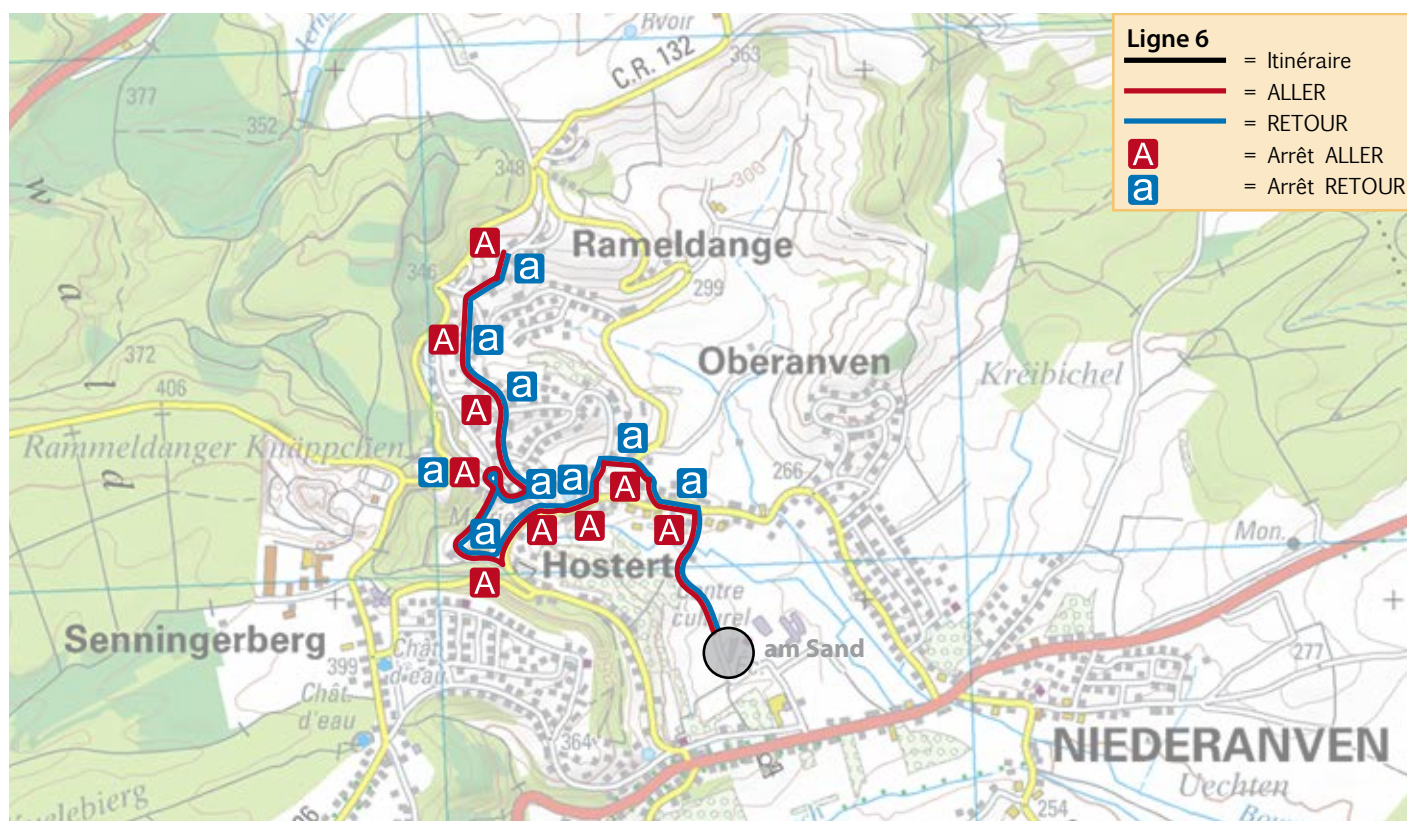

LIGNE 6

RAMELDANGE	rue Principale - 59	7.40	13.47
RAMELDANGE	rue Principale / rue Helenter	7.41	13.48
RAMELDANGE	rue Principale - 23	7.42	13.49
HOSTERT	place Charly arrêt CHARLYS GARE	7.44	13.50
HOSTERT	rue de la Source / rue Andethana	7.46	13.51
HOSTERT	rue Andethana - 89 arrêt AM BRUCH	7.47	13.52
OBERANVEN	rue Andethana - 73A	7.48	13.53
OBERANVEN	rue Schetzel - 9	7.49	13.54
OBERANVEN	rue du Coin - 1 arrêt AM ECK	7.50	13.55
OBERANVEN	am Sand - école, rond-point HOSTERT	7.52	13.57
OBERANVEN	am Sand - école, rond-point HOSTERT	12.20	16.05
OBERANVEN	rue du Coin - 2 arrêt AM ECK	12.22	16.07
OBERANVEN	rue Schetzel - 6	12.23	16.08
OBERANVEN	rue Andethana - 84	12.24	16.09
HOSTERT	rue Andethana / rue Principale arrêt AM BRUCH	12.25	16.10
HOSTERT	rue de la Source / rue Andethana - 112	12.26	16.11
HOSTERT	place Charly arrêt CHARLYS GARE	12.27	16.12
RAMELDANGE	rue Principale - 26	12.28	16.13
RAMELDANGE	rue Principale - 46	12.29	16.14
RAMELDANGE	rue Principale - 68	12.30	16.15