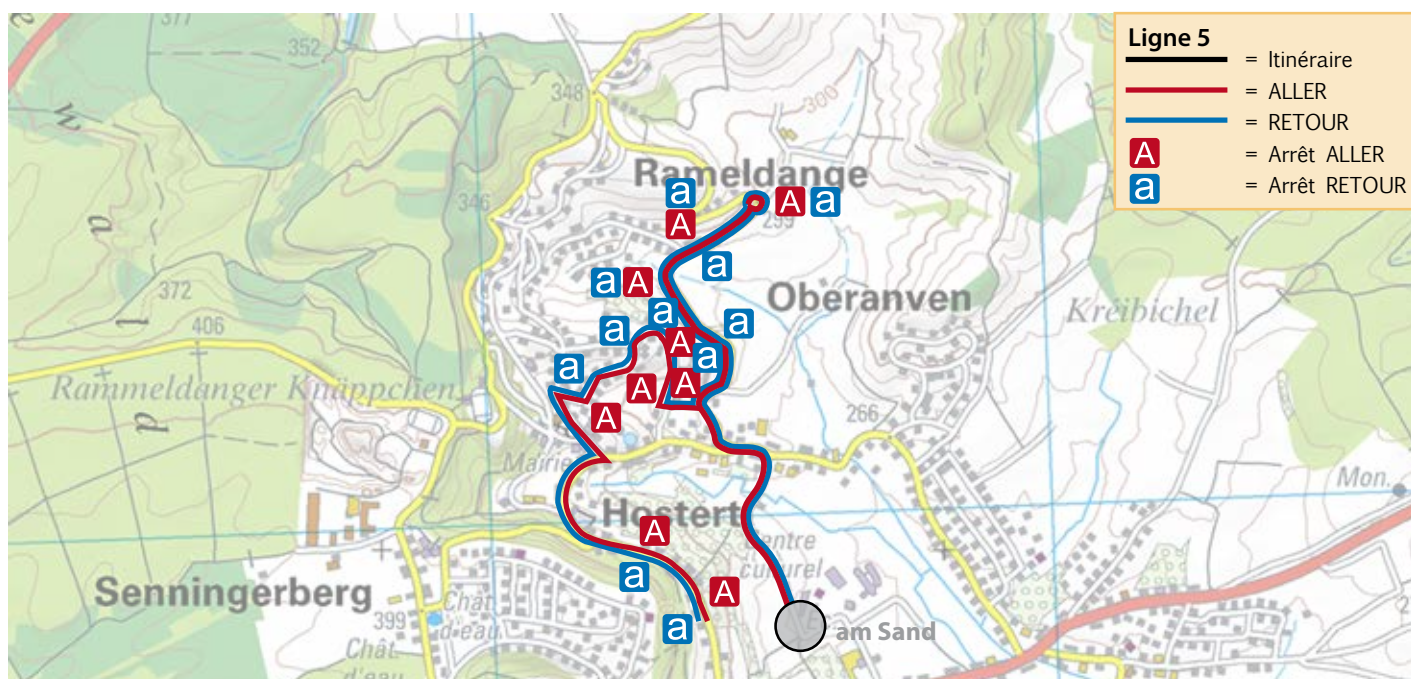

LIGNE 5

HOSTERT	ch. St Martin - en face 11A	7.35	13.43
HOSTERT	ch. St Martin - 16	7.36	13.45
HOSTERT	rue J.P. Kommes - 2	7.38	13.47
HOSTERT	rue du Scheid - 18	7.40	13.49
RAMELDANGE	an der Rëtsch - 32 arrêt RETSCH	7.44	13.52
RAMELDANGE	an der Rëtsch - 3 arrêt BOUNERT	7.46	13.53
RAMELDANGE	rue d'Ernster / rue J. Schroeder	7.47	13.53
OBERANVEN	rue d'Ernster / chemin "Wakelter" arrêt R. D'ERNSTER	7.48	13.54
OBERANVEN	rue d'Ernster - en face 16 arrêt R. SCHETZEL	7.49	13.54
OBERANVEN	am Sand - école, rond-point HOSTERT	7.52	13.57
OBERANVEN	am Sand - école, rond-point HOSTERT	12.20	16.05
OBERANVEN	rue d'Ernster - 60 arrêt R. D'ERNSTER	12.23	16.09
RAMELDANGE	an der Rëtsch - 10 arrêt BOUNERT	12.24	16.10
RAMELDANGE	an der Rëtsch - 32 arrêt RETSCH	12.25	16.12
RAMELDANGE	an der Rëtsch - 3 arrêt BOUNERT	12.26	16.14
RAMELDANGE	rue d'Ernster / rue J. Schroeder	12.27	16.15
OBERANVEN	rue d'Ernster / chemin "Wakelter" arrêt R. D'ERNSTER	12.27	16.17
OBERANVEN	rue d'Ernster - en face 16 arrêt R. SCHETZEL	12.28	16.18
HOSTERT	rue du Scheid / Kleppbeem	12.30	16.20
HOSTERT	rue J.P. Kommes - 1	12.31	16.22
HOSTERT	ch. St Martin - en face 16	12.33	16.24
HOSTERT	ch. St Martin - 11A	12.33	16.25