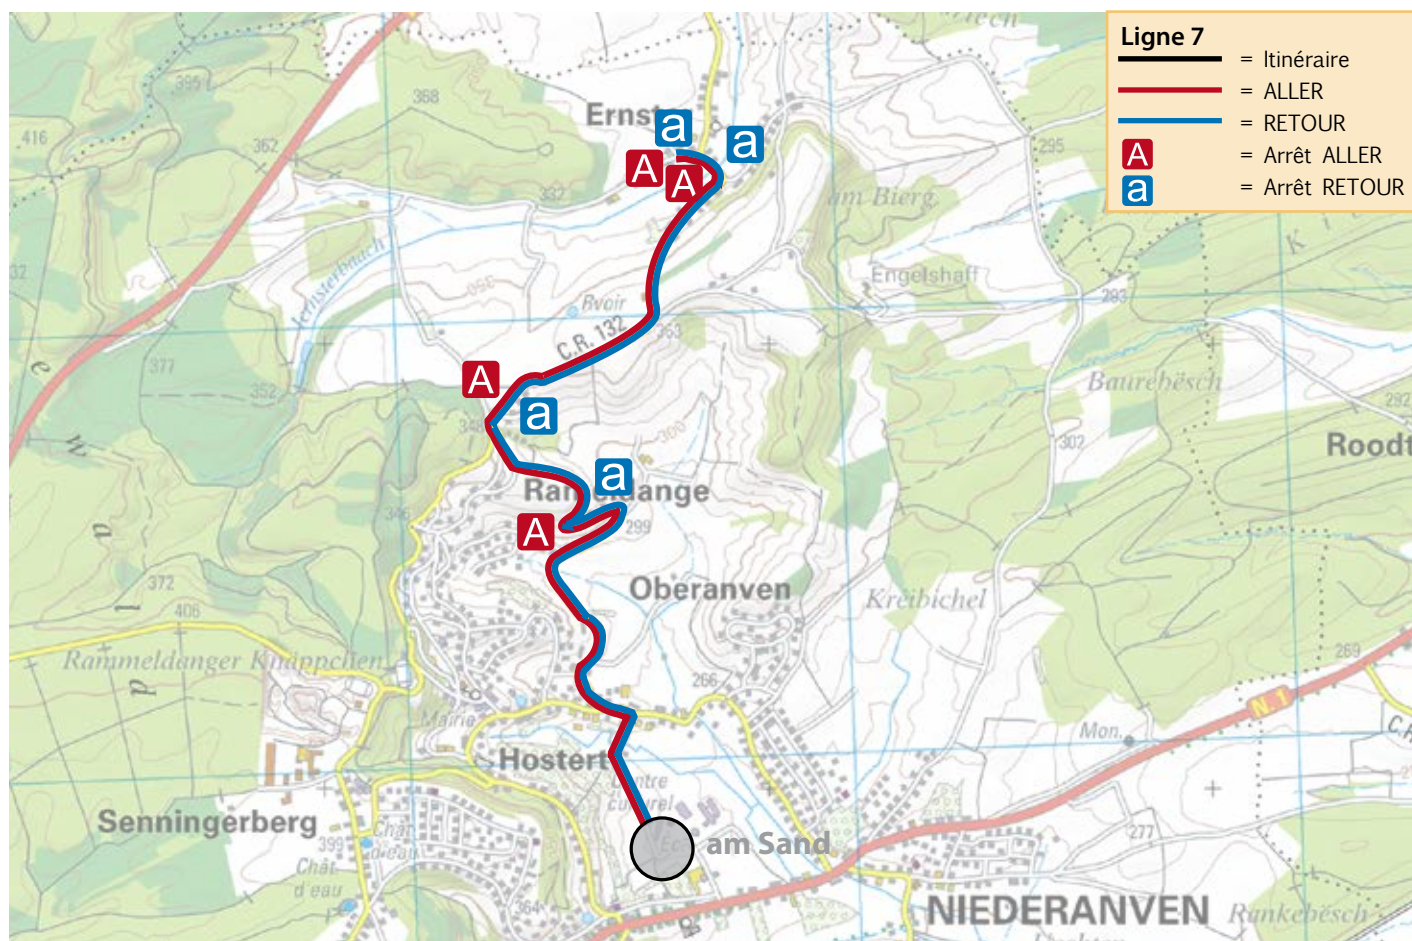

LIGNE 7

ERNSTER	r.du Grünewald - 79	7.40	13.48
ERNSTER	r.Principale arrêt DUERFPLAAZ	7.42	13.50
RAMELDANGE	r.Principale / BeiebiERG arrêt BEIEBIERG	7.44	13.52
RAMELDANGE	an der Retsch - 37	7.46	13.53
OBERANVEN	am Sand - école, rond-point HOSTERT	7.52	13.57
OBERANVEN	am Sand - école, rond-point HOSTERT	12.20	16.05
RAMELDANGE	an der Retsch - 48	12.24	16.09
RAMELDANGE	r.Principale / BeiebiERG arrêt BEIEBIERG	12.26	16.12
ERNSTER	r.Principale arrêt DUERFPLAAZ	12.27	16.14
ERNSTER	r.du Grünewald / r.de la Forêt	12.28	16.15