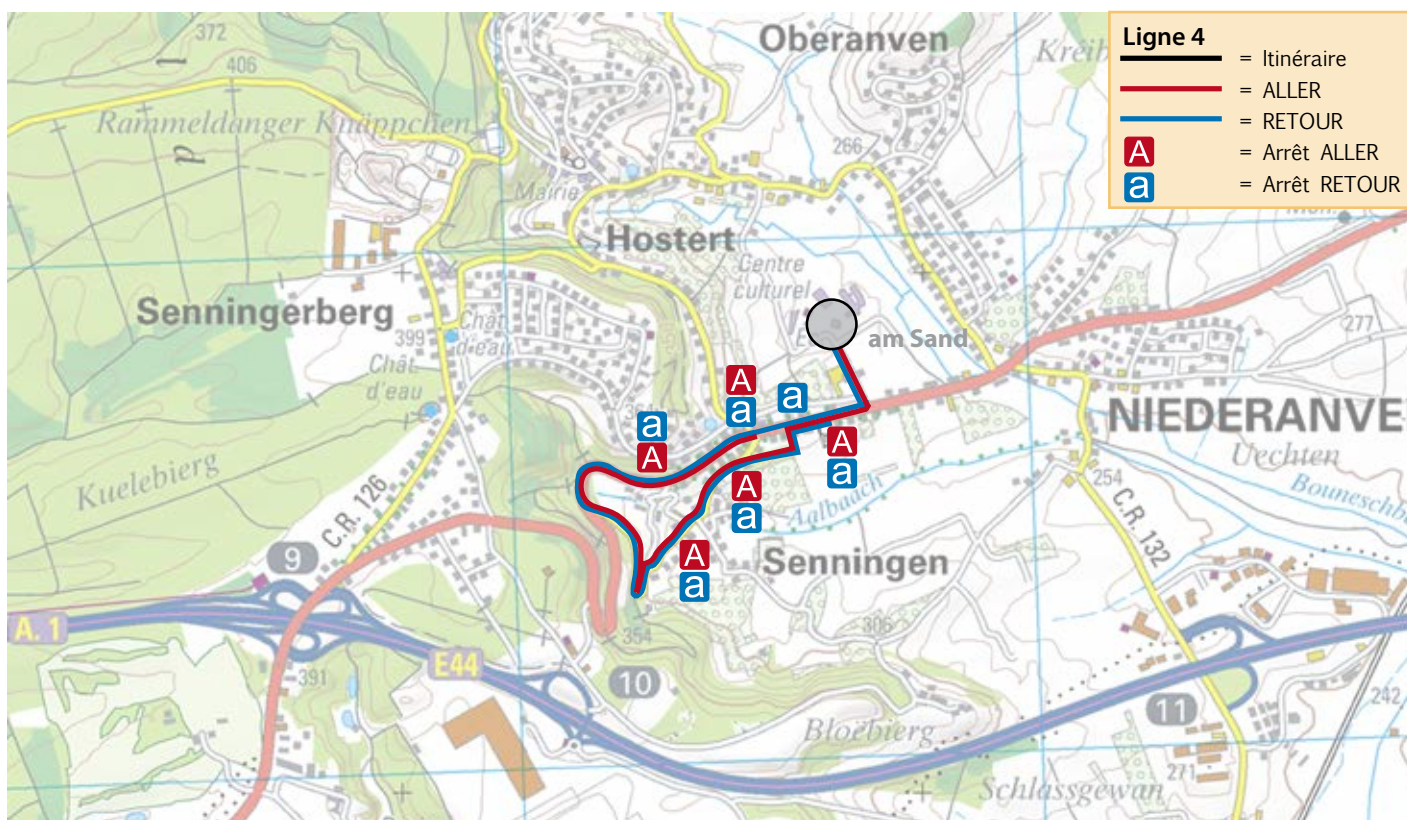

LIGNE 1

NIEDERANVEN	r.de Munsbach - 6 arrêt MINSBECHERSTROOSS	7.43	13.50
NIEDERANVEN	r.Goesfeld / Mielstrachen	7.45	13.52
NIEDERANVEN	rte de Trèves - 161 arrêt ROUTSCHEED	7.48	13.54
OBERANVEN	am Sand - école, rond-point SENNINGEN	7.52	13.57
OBERANVEN	am Sand - école, rond-point SENNINGEN	12.20	16.05
NIEDERANVEN	rte de Trèves - 162 arrêt ROUTSCHEED	12.23	16.08
NIEDERANVEN	r.de Munsbach - 6 arrêt MINSBECHERSTROOSS	12.25	16.10
NIEDERANVEN	r.Goesfeld / Mielstrachen	12.27	16.12

LIGNE 2

NIEDERANVEN	rte de Trèves - 221A arrêt GÉISFELD	7.43	13.50
NIEDERANVEN	rte de Trèves - 205	7.44	13.51
NIEDERANVEN	rte de Trèves / r.du Bois - 1	7.45	13.52
NIEDERANVEN	r.Laach / r.M.Lentz	7.47	13.53
NIEDERANVEN	r.Laach - 54 arrêt OP DE WOLLEKEN	7.48	13.54
OBERANVEN	r.Andethana - en face 31 arrêt ROUTSTRACH	7.49	13.55
OBERANVEN	am Sand - école, rond-point HOSTERT	7.52	13.57
OBERANVEN	am Sand - école, rond-point SENNINGEN	12.20	16.05
NIEDERANVEN	rte de Trèves - 221A arrêt GÉISFELD	12.25	16.10
NIEDERANVEN	rte de Trèves - 205	12.26	16.11
NIEDERANVEN	rte de Trèves / r.du Bois - 1	12.27	16.12
NIEDERANVEN	r.Laach / r.M.Lentz	12.28	16.13
NIEDERANVEN	r.Laach - 54 arrêt OP DE WOLLEKEN	12.29	16.14
OBERANVEN	r.Andethana - en face 31 arrêt ROUTSTRACH	12.30	

LIGNE 4

SENNINGERBERG	r.des Romains / r.des Pins arrêt RUE DES PINS	7.40	13.47
SENNINGERBERG	r.des Romains - 31 arrêt GROMSCHEED	7.41	13.48
SENNINGERBERG	rte de Trèves / dom.Bleuets arrêt MENSTERBESCH	7.45	13.51
SENNINGERBERG	rte de Trèves - 47 arrêt LAANGSCHIB	7.46	13.52
OBERANVEN	am Sand - école, rond-point SENNINGEN	7.52	13.57
OBERANVEN	am Sand - école, rond-point SENNINGEN	12.20	16.05
SENNINGERBERG	r.des Romains / r.des Pins arrêt RUE DES PINS	12.24	16.09
SENNINGERBERG	r.des Romains - 31 arrêt GROMSCHEED	12.25	16.10
SENNINGERBERG	rte de Trèves / dom.Bleuets arrêt MENSTERBESCH	12.27	16.13
SENNINGERBERG	rte de Trèves - 47 arrêt LAANGSCHIB	12.28	16.15