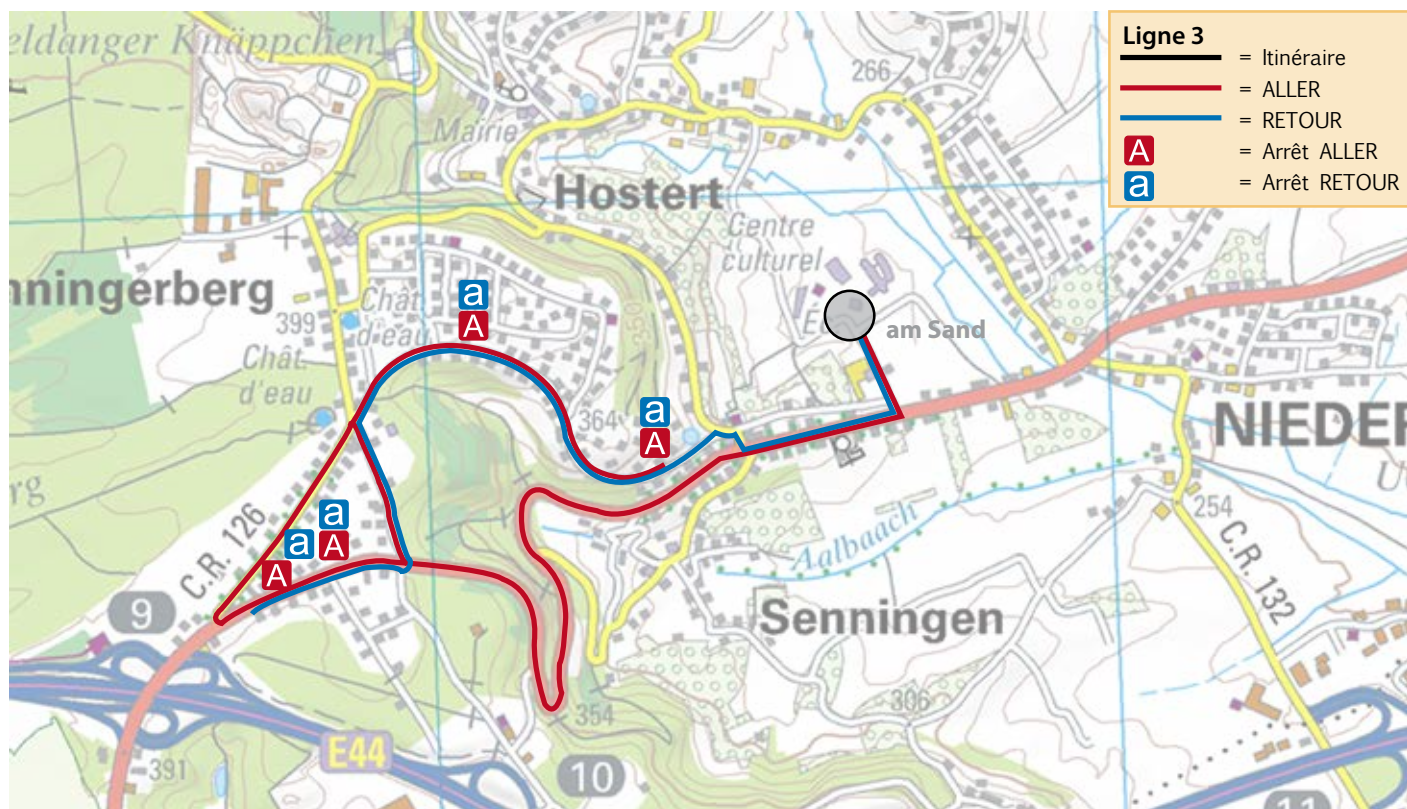

LIGNE 1

NIEDERANVEN	r.de Munsbach - 6 arrêt MINSBECHERSTROOSS	7.43	13.50
NIEDERANVEN	r.Goesfeld / Mielstrachen	7.45	13.52
NIEDERANVEN	rte de Trèves - 161 arrêt ROUTSCHEED	7.48	13.54
OBERANVEN	am Sand - école, rond-point SENNINGEN	7.52	13.57
OBERANVEN	am Sand - école, rond-point SENNINGEN	12.20	16.05
NIEDERANVEN	rte de Trèves - 162 arrêt ROUTSCHEED	12.23	16.08
NIEDERANVEN	r.de Munsbach - 6 arrêt MINSBECHERSTROOSS	12.25	16.10
NIEDERANVEN	r.Goesfeld / Mielstrachen	12.27	16.12

LIGNE 2

NIEDERANVEN	rte de Trèves - 221A arrêt GÉISFELD	7.43	13.50
NIEDERANVEN	rte de Trèves - 205	7.44	13.51
NIEDERANVEN	rte de Trèves / r.du Bois - 1	7.45	13.52
NIEDERANVEN	r.Laach / r.M.Lentz	7.47	13.53
NIEDERANVEN	r.Laach - 54 arrêt OP DE WOLLEKEN	7.48	13.54
OBERANVEN	r.Andethana - en face 31 arrêt ROUTSTRACH	7.49	13.55
OBERANVEN	am Sand - école, rond-point HOSTERT	7.52	13.57
OBERANVEN	am Sand - école, rond-point SENNINGEN	12.20	16.05
NIEDERANVEN	rte de Trèves - 221A arrêt GÉISFELD	12.25	16.10
NIEDERANVEN	rte de Trèves - 205	12.26	16.11
NIEDERANVEN	rte de Trèves / r.du Bois - 1	12.27	16.12
NIEDERANVEN	r.Laach / r.M.Lentz	12.28	16.13
NIEDERANVEN	r.Laach - 54 arrêt OP DE WOLLEKEN	12.29	16.14
OBERANVEN	r.Andethana - en face 31 arrêt ROUTSTRACH	12.30	

LIGNE 4

SENNINGERBERG	r.des Romains / r.des Pins arrêt RUE DES PINS	7.40	13.47
SENNINGERBERG	r.des Romains - 31 arrêt GROMSCHEED	7.41	13.48
SENNINGERBERG	rte de Trèves / dom.Bleuets arrêt MENSTERBESCH	7.45	13.51
SENNINGERBERG	rte de Trèves - 47 arrêt LAANGSCHIB	7.46	13.52
OBERANVEN	am Sand - école, rond-point SENNINGEN	7.52	13.57
OBERANVEN	am Sand - école, rond-point SENNINGEN	12.20	16.05
SENNINGERBERG	r.des Romains / r.des Pins arrêt RUE DES PINS	12.24	16.09
SENNINGERBERG	r.des Romains - 31 arrêt GROMSCHEED	12.25	16.10
SENNINGERBERG	rte de Trèves / dom.Bleuets arrêt MENSTERBESCH	12.27	16.13
SENNINGERBERG	rte de Trèves - 47 arrêt LAANGSCHIB	12.28	16.15