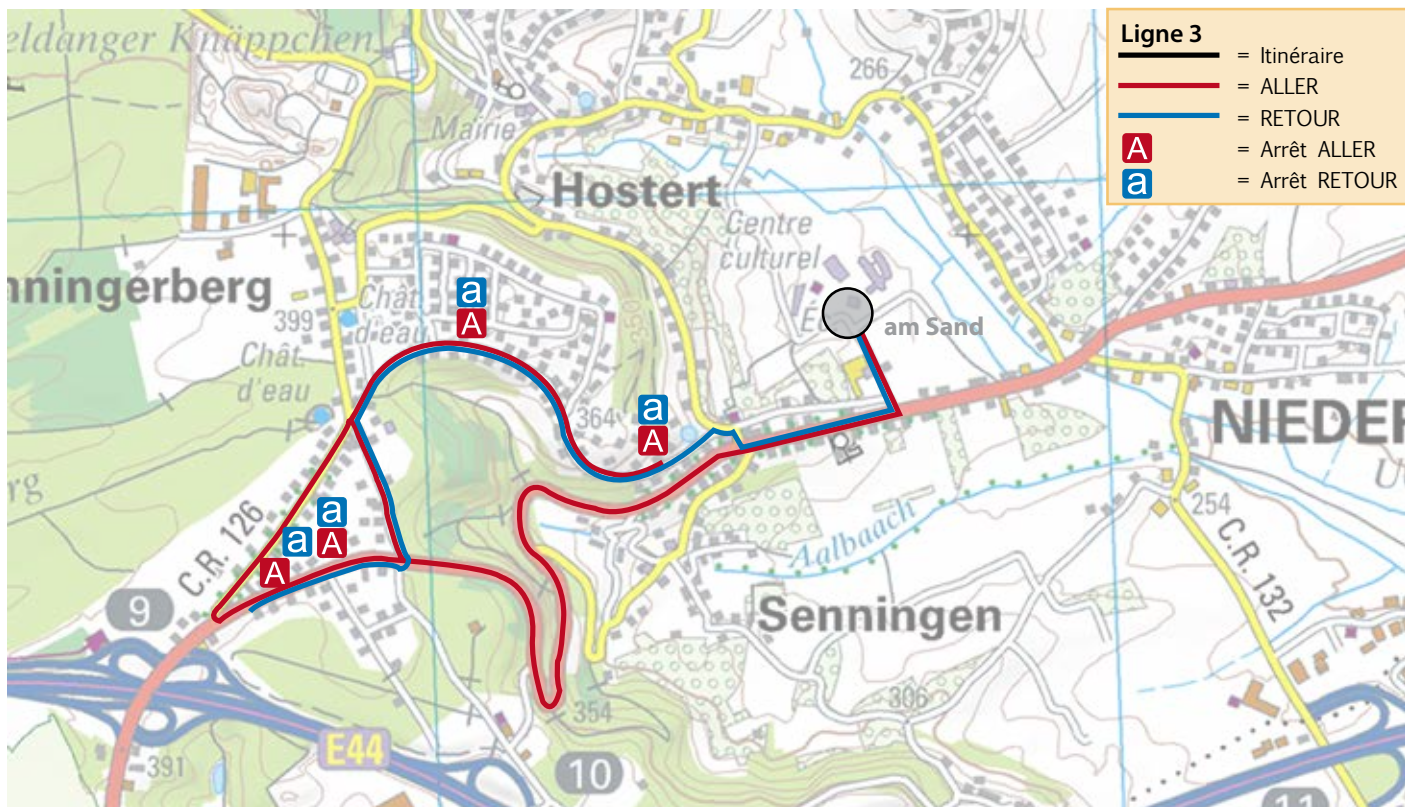

## LIGNE 2

NIEDERANVEN	rte de Trèves - 221A arrêt GÉISFELD	7.43	13.50
NIEDERANVEN	rte de Trèves - 205	7.44	13.51
NIEDERANVEN	rte de Trèves - rue du Bois - 1	7.45	13.52
NIEDERANVEN	rue Laach / rue M. Lentz	7.47	13.53
NIEDERANVEN	rue Laach - 54 arrêt OP DE WOLLEKEN	7.48	13.54
OBERANVEN	rue Andethana - en face 31 arrêt ROUTSTRACH	7.49	13.55
OBERANVEN	am Sand - école, rond-point HOSTERT	7.52	13.57
OBERANVEN	am Sand - école, rond-point SENNINGEN	12.20	16.05
NIEDERANVEN	rte de Trèves - 221A arrêt GÉISFELD	12.25	16.10
NIEDERANVEN	rte de Trèves - 205	12.26	16.11
NIEDERANVEN	rte de Trèves - rue du Bois - 1	12.27	16.12
NIEDERANVEN	rue Laach / rue M. Lentz	12.28	16.13
NIEDERANVEN	rue Laach - 54 arrêt OP DE WOLLEKEN	12.29	16.14
OBERANVEN	rue Andethana - en face 31 arrêt ROUTSTRACH	12.30	16.15

## LIGNE 3

SENNINGERBERG	rue des Romains / rue des Pins arrêt RUE DES PINS	7.40	13.47
SENNINGERBERG	rue des Romains - 31 arrêt GROMSCHEED	7.41	13.48
SENNINGERBERG	rte de Trèves - dom. Bleuets arrêt MENSTERBESCH	7.45	13.51
SENNINGERBERG	rte de Trèves - 47 arrêt LAANGSCHIB	7.46	13.52
OBERANVEN	am Sand - école, rond-point SENNINGEN	7.52	13.57
OBERANVEN	am Sand - école, rond-point SENNINGEN	12.20	16.05
SENNINGERBERG	rue des Romains / rue des Pins arrêt RUE DES PINS	12.23	16.09
SENNINGERBERG	rue des Romains - 31 arrêt GROMSCHEED	12.24	16.10
SENNINGERBERG	rte de Trèves - dom. Bleuets arrêt MENSTERBESCH	12.26	16.13
SENNINGERBERG	rte de Trèves - 47 arrêt LAANGSCHIB	12.27	16.15

## LIGNE 4

SENNINGEN	rte de Trèves - 103	7.43	13.52
SENNINGEN	rue du Château arrêt DUERFPLAAZ	7.47	13.54
SENNINGEN	rue du Château - 9	7.48	13.55
OBERANVEN	am Sand - école, rond-point SENNINGEN	7.52	13.57
OBERANVEN	am Sand - école, rond-point SENNINGEN	12.20	16.05
SENNINGEN	rte de Trèves - 103	12.23	16.09
SENNINGEN	rue du Château arrêt DUERFPLAAZ	12.25	16.11
SENNINGEN	rue du Château - 9	12.26	16.13