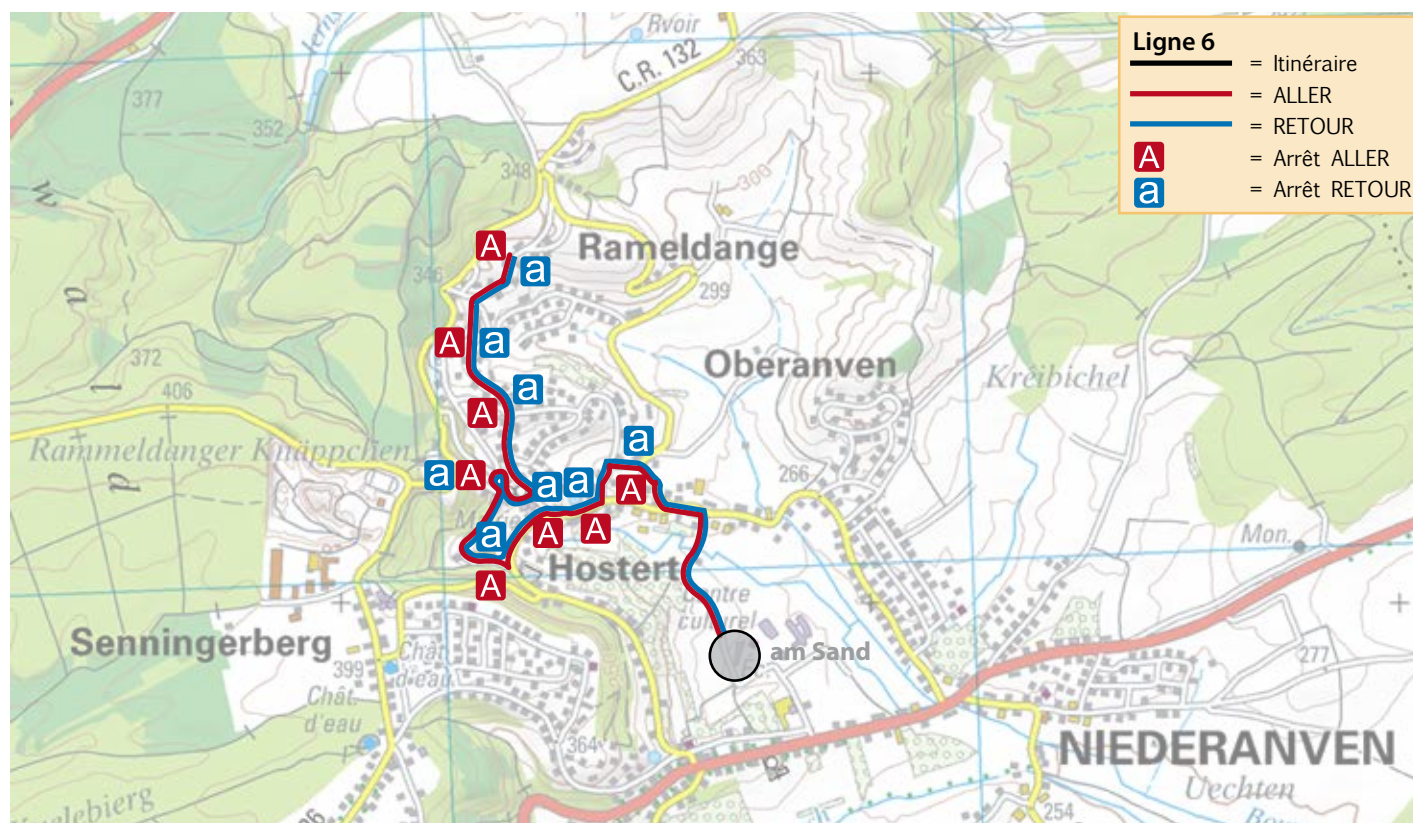

LIGNE 6

RAMELDANGE	rue Principale - 59	7.40	13.48
RAMELDANGE	rue Principale / rue Helenter	7.42	13.49
RAMELDANGE	rue Principale - 23	7.43	13.50
HOSTERT	place Charly arrêt CHARLYS GARE	7.45	13.51
HOSTERT	rue de la Source / rue Andethana	7.47	13.52
HOSTERT	rue Andethana - 89 arrêt AM BRUCH	7.48	13.53
OBERANVEN	rue Andethana - 73A	7.49	13.54
OBERANVEN	rue Schetzel - 9	7.50	13.55
OBERANVEN	am Sand - école, rond-point HOSTERT	7.52	13.57
OBERANVEN	am Sand - école, rond-point HOSTERT	12.20	16.05
OBERANVEN	rue Schetzel - 6	12.23	16.08
OBERANVEN	rue Andethana - 84	12.24	16.09
HOSTERT	rue Andethana / rue Principale arrêt AM BRUCH	12.24	16.10
HOSTERT	rue de la Source / rue Andethana - 112	12.25	16.11
HOSTERT	place Charly arrêt CHARLYS GARE	12.26	16.12
RAMELDANGE	rue Principale - 26	12.28	16.13
RAMELDANGE	rue Principale - 46	12.29	16.14
RAMELDANGE	rue Principale - 68	12.30	16.15