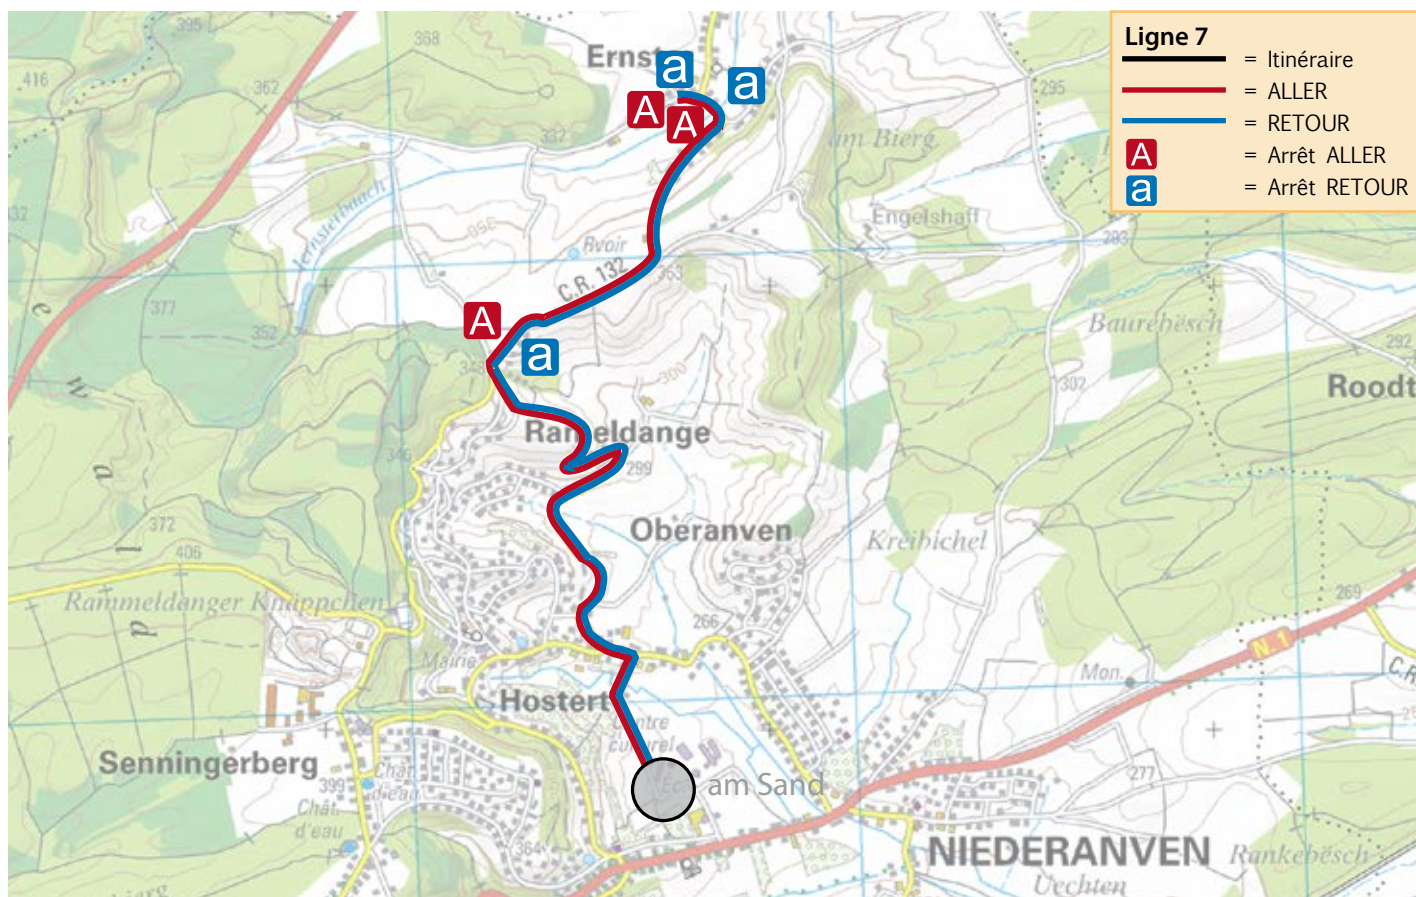

## LIGNE 3

SENNINGERBERG	rue des Romains / rue des Pins arrêt RUE DES PINS	7.40	13.47
SENNINGERBERG	rue des Romains - 31 arrêt GROMSCHEED	7.41	13.48
SENNINGERBERG	rte de Trèves - dom. Bleuets arrêt MENSTERBESCH	7.45	13.51
SENNINGERBERG	rte de Trèves - 47 arrêt LAANGSCHIB	7.46	13.52
OBERANVEN	am Sand - école, rond-point SENNINGEN	7.52	13.57
OBERANVEN	am Sand - école, rond-point SENNINGEN	12.20	16.05
SENNINGERBERG	rue des Romains / rue des Pins arrêt RUE DES PINS	12.23	16.09
SENNINGERBERG	rue des Romains - 31 arrêt GROMSCHEED	12.24	16.10
SENNINGERBERG	rte de Trèves - dom. Bleuets arrêt MENSTERBESCH	12.26	16.13
SENNINGERBERG	rte de Trèves - 47 arrêt LAANGSCHIB	12.27	16.15

## LIGNE 7

ERNSTER	rue du Grünewald - 79	7.42	13.48
ERNSTER	rue Principale arrêt DUERFPLAAZ	7.44	13.50
RAMELDANGE	rue Principale / Beiebiertg arrêt BEIEBIERTG	7.46	13.52
OBERANVEN	am Sand - école, rond-point HOSTERT	7.52	13.57
OBERANVEN	am Sand - école, rond-point HOSTERT	12.20	16.05
RAMELDANGE	rue Principale / Beiebiertg arrêt BEIEBIERTG	12.26	16.12
ERNSTER	rue Principale arrêt DUERFPLAAZ	12.27	16.14
ERNSTER	rue du Grünewald / rue de la Forêt	12.28	16.15