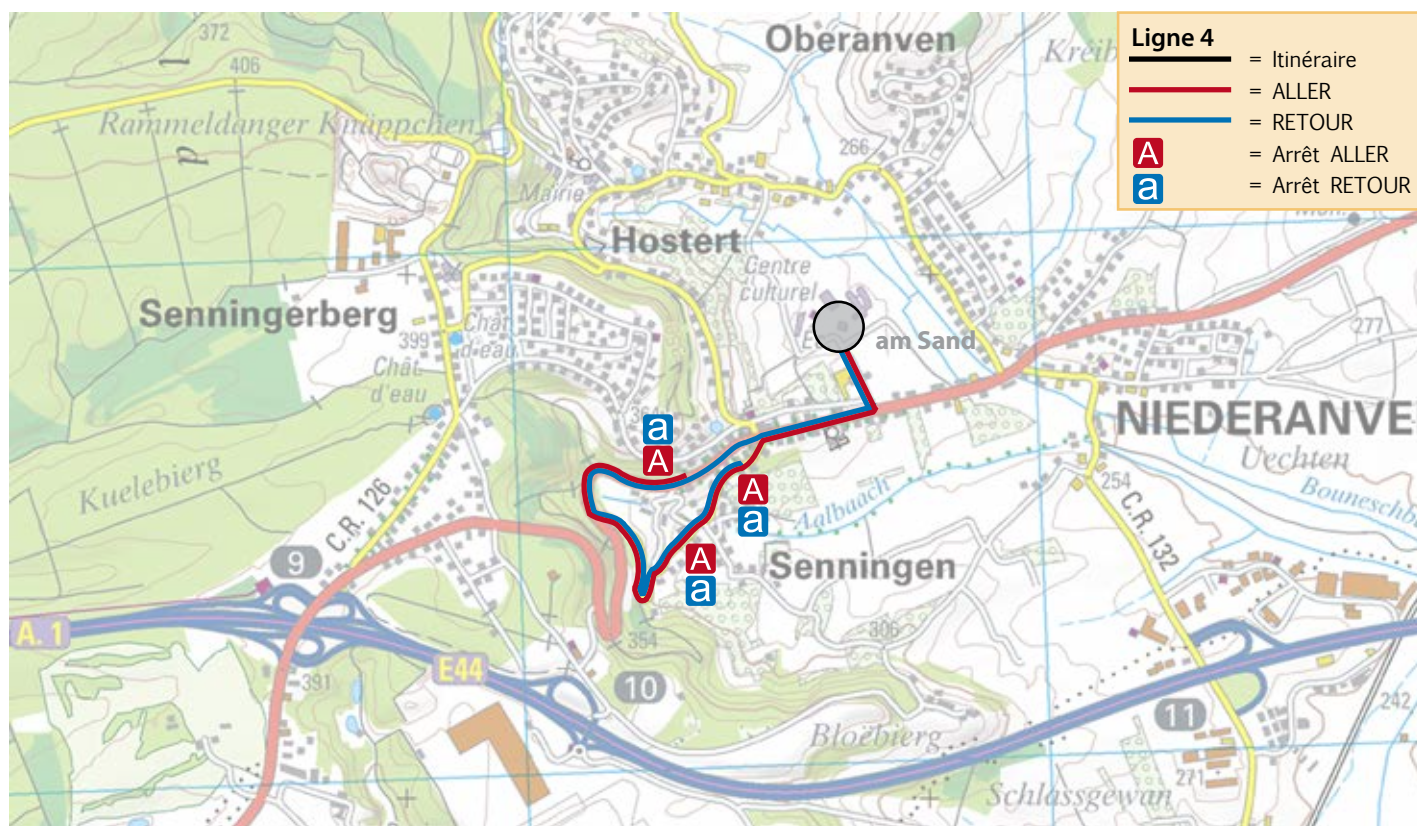

## LIGNE 2

NIEDERANVEN	rte de Trèves - 221A arrêt GÉISFELD	7.43	13.50
NIEDERANVEN	rte de Trèves - 205	7.44	13.51
NIEDERANVEN	rte de Trèves - rue du Bois - 1	7.45	13.52
NIEDERANVEN	rue Laach / rue M. Lentz	7.47	13.53
NIEDERANVEN	rue Laach - 54 arrêt OP DE WOLLEKEN	7.48	13.54
OBERANVEN	rue Andethana - en face 31 arrêt ROUTSTRACH	7.49	13.55
OBERANVEN	am Sand - école, rond-point HOSTERT	7.52	13.57
OBERANVEN	am Sand - école, rond-point SENNINGEN	12.20	16.05
NIEDERANVEN	rte de Trèves - 221A arrêt GÉISFELD	12.25	16.10
NIEDERANVEN	rte de Trèves - 205	12.26	16.11
NIEDERANVEN	rte de Trèves - rue du Bois - 1	12.27	16.12
NIEDERANVEN	rue Laach / rue M. Lentz	12.28	16.13
NIEDERANVEN	rue Laach - 54 arrêt OP DE WOLLEKEN	12.29	16.14
OBERANVEN	rue Andethana - en face 31 arrêt ROUTSTRACH	12.30	16.15

## LIGNE 3

SENNINGERBERG	rue des Romains / rue des Pins arrêt RUE DES PINS	7.40	13.47
SENNINGERBERG	rue des Romains - 31 arrêt GROMSCHEED	7.41	13.48
SENNINGERBERG	rte de Trèves - dom. Bleuets arrêt MENSTERBESCH	7.45	13.51
SENNINGERBERG	rte de Trèves - 47 arrêt LAANGSCHIB	7.46	13.52
OBERANVEN	am Sand - école, rond-point SENNINGEN	7.52	13.57
OBERANVEN	am Sand - école, rond-point SENNINGEN	12.20	16.05
SENNINGERBERG	rue des Romains / rue des Pins arrêt RUE DES PINS	12.23	16.09
SENNINGERBERG	rue des Romains - 31 arrêt GROMSCHEED	12.24	16.10
SENNINGERBERG	rte de Trèves - dom. Bleuets arrêt MENSTERBESCH	12.26	16.13
SENNINGERBERG	rte de Trèves - 47 arrêt LAANGSCHIB	12.27	16.15

## LIGNE 4

SENNINGEN	rte de Trèves - 103	7.43	13.52
SENNINGEN	rue du Château arrêt DUERFPLAAZ	7.47	13.54
SENNINGEN	rue du Château - 9	7.48	13.55
OBERANVEN	am Sand - école, rond-point SENNINGEN	7.52	13.57
OBERANVEN	am Sand - école, rond-point SENNINGEN	12.20	16.05
SENNINGEN	rte de Trèves - 103	12.23	16.09
SENNINGEN	rue du Château arrêt DUERFPLAAZ	12.25	16.11
SENNINGEN	rue du Château - 9	12.26	16.13