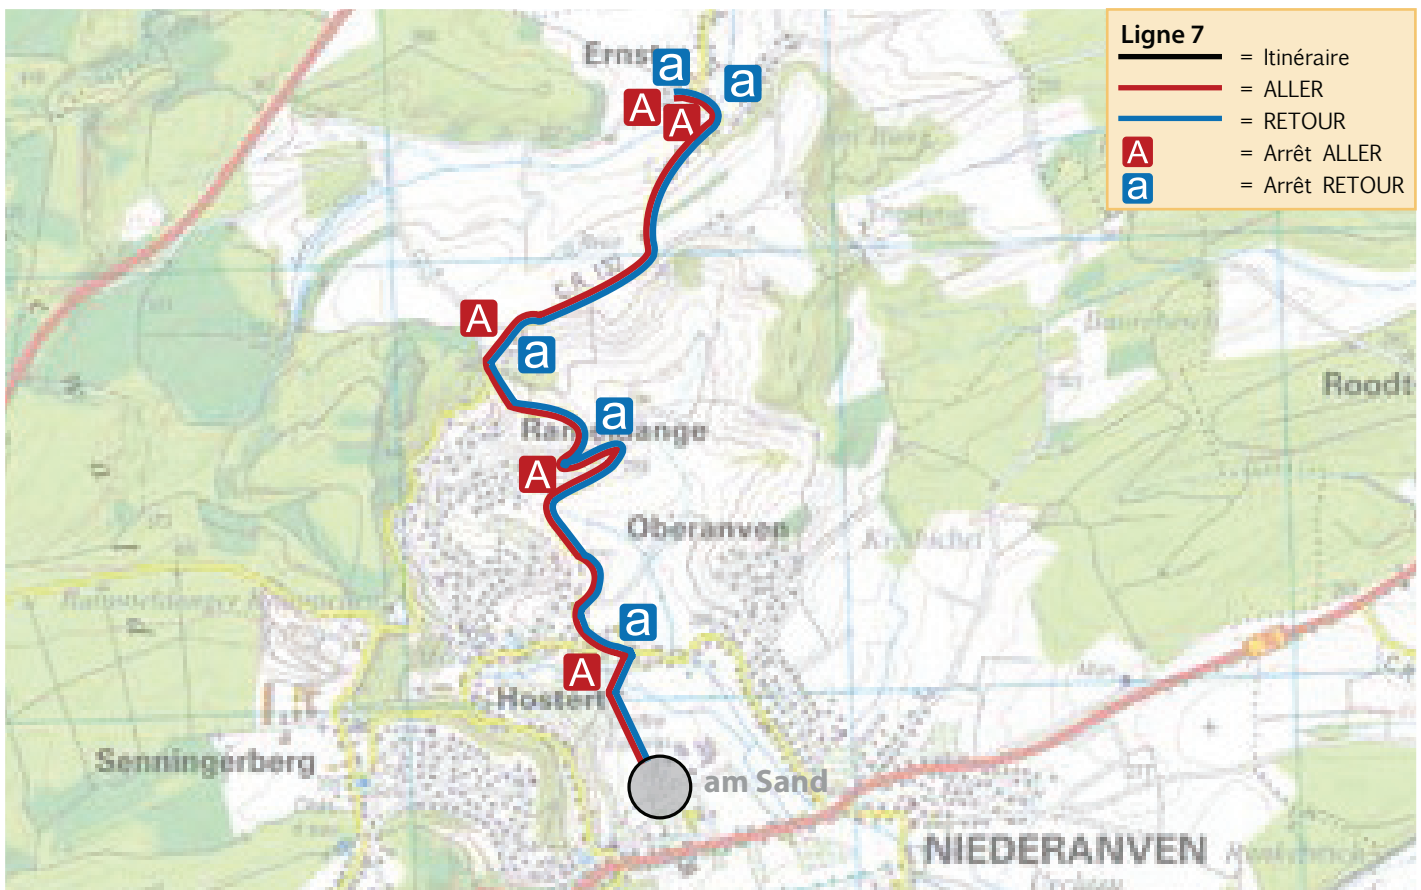

## LIGNE 5

HOSTERT	rue Andethana - 89 arrêt AM BRUCH	7.40	13.45
OBERANVEN	rue Andethana - 73A	7.41	13.46
RAMELDANGE	an der Rëtsch - 32 arrêt RETSCH	7.45	13.50
RAMELDANGE	an der Rëtsch - 3 arrêt BOUNERT	7.46	13.51
RAMELDANGE	rue d'Ernster / rue J. Schroeder	7.47	13.52
OBERANVEN	rue d'Ernster / chemin "Wakelter" arrêt R. D'ERNSTER	7.48	13.53
OBERANVEN	rue d'Ernster - en face 16 arrêt R. SCHETZEL	7.49	13.54
OBERANVEN	am Sand - école, rond-point HOSTERT	7.52	13.57
OBERANVEN	am Sand - école, rond-point HOSTERT	12.20	16.05
OBERANVEN	rue d'Ernster - 60 arrêt R. D'ERNSTER	12.24	16.09
RAMELDANGE	an der Rëtsch - 10 arrêt BOUNERT	12.25	16.10
RAMELDANGE	an der Rëtsch - 32 arrêt RETSCH	12.26	16.11
RAMELDANGE	an der Rëtsch - 3 arrêt BOUNERT	12.27	16.12
RAMELDANGE	rue d'Ernster / rue J. Schroeder	12.28	16.13
OBERANVEN	rue d'Ernster / chemin "Wakelter" arrêt R. D'ERNSTER	12.29	16.14
OBERANVEN	rue d'Ernster - en face 16 arrêt R. SCHETZEL	12.30	16.15
OBERANVEN	rue Andethana - 84	12.32	16.17
HOSTERT	rue Andethana - rue Principale arrêt AM BRUCH	12.33	16.18

## LIGNE 7

ERNSTER	rue du Grünewald - 79	7.40	13.45
ERNSTER	rue Principale arrêt DUERFPLAAZ	7.42	13.47
RAMELDANGE	rue Principale / BeiebiERG arrêt BEIEBIERG	7.44	13.49
RAMELDANGE	an der Retsch - 37	7.46	13.51
OBERANVEN	rue du Coin - 1 arrêt AM ECK	7.50	13.55
OBERANVEN	am Sand - école, rond-point HOSTERT	7.52	13.57
OBERANVEN	am Sand - école, rond-point HOSTERT	12.20	16.05
OBERANVEN	rue du Coin - 2 arrêt AM ECK	12.22	16.07
RAMELDANGE	an der Retsch - 48	12.25	16.10
RAMELDANGE	rue Principale / BeiebiERG arrêt BEIEBIERG	12.27	16.12
ERNSTER	rue Principale arrêt DUERFPLAAZ	12.29	16.14
ERNSTER	rue du Grünewald / rue de la Forêt	12.30	16.15