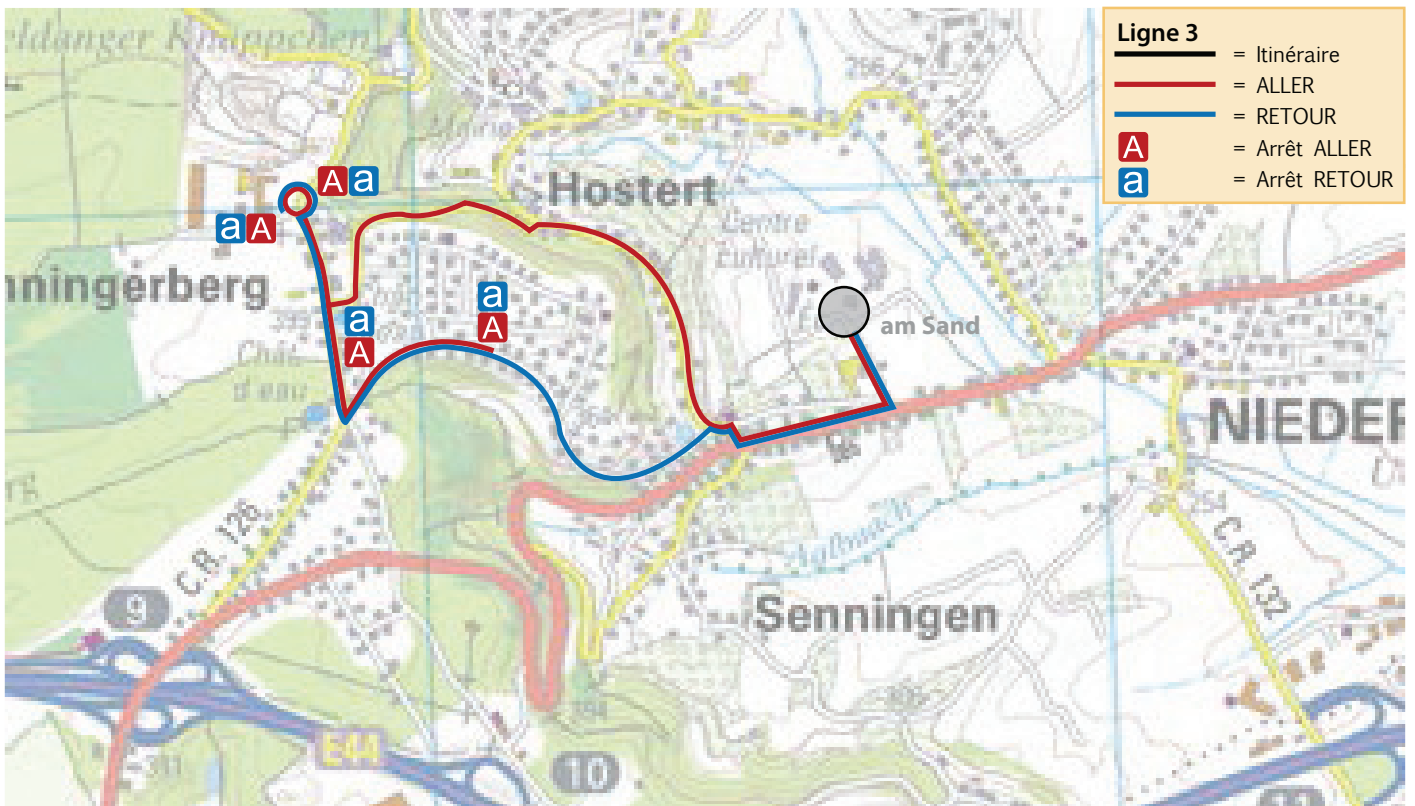

LIGNE 3

SENNINGERBERG	rue des Romains - 31 arrêt GROMSCHEED	7.40	13.45
SENNINGERBERG	rue des Romains - 1 arrêt KAPELL	7.41	13.46
SENNINGERBERG	rue du Grünewald - rond-point arrêt BREEDEWUES	7.44	13.49
SENNINGERBERG	rue du Grünewald - Breedewues arrêt BREEDEWUES	7.45	13.50
OBERANVEN	am Sand - école, rond-point SENNINGEN	7.52	13.57
OBERANVEN	am Sand - école, rond-point SENNINGEN	12.20	16.05
SENNINGERBERG	rue des Romains - 31 arrêt GROMSCHEED	12.25	16.10
SENNINGERBERG	rue des Romains - 1 arrêt KAPELL	12.26	16.11
SENNINGERBERG	rue du Grünewald - rond-point arrêt BREEDEWUES	12.29	16.14
SENNINGERBERG	rue du Grünewald - Breedewues arrêt BREEDEWUES	12.30	16.15