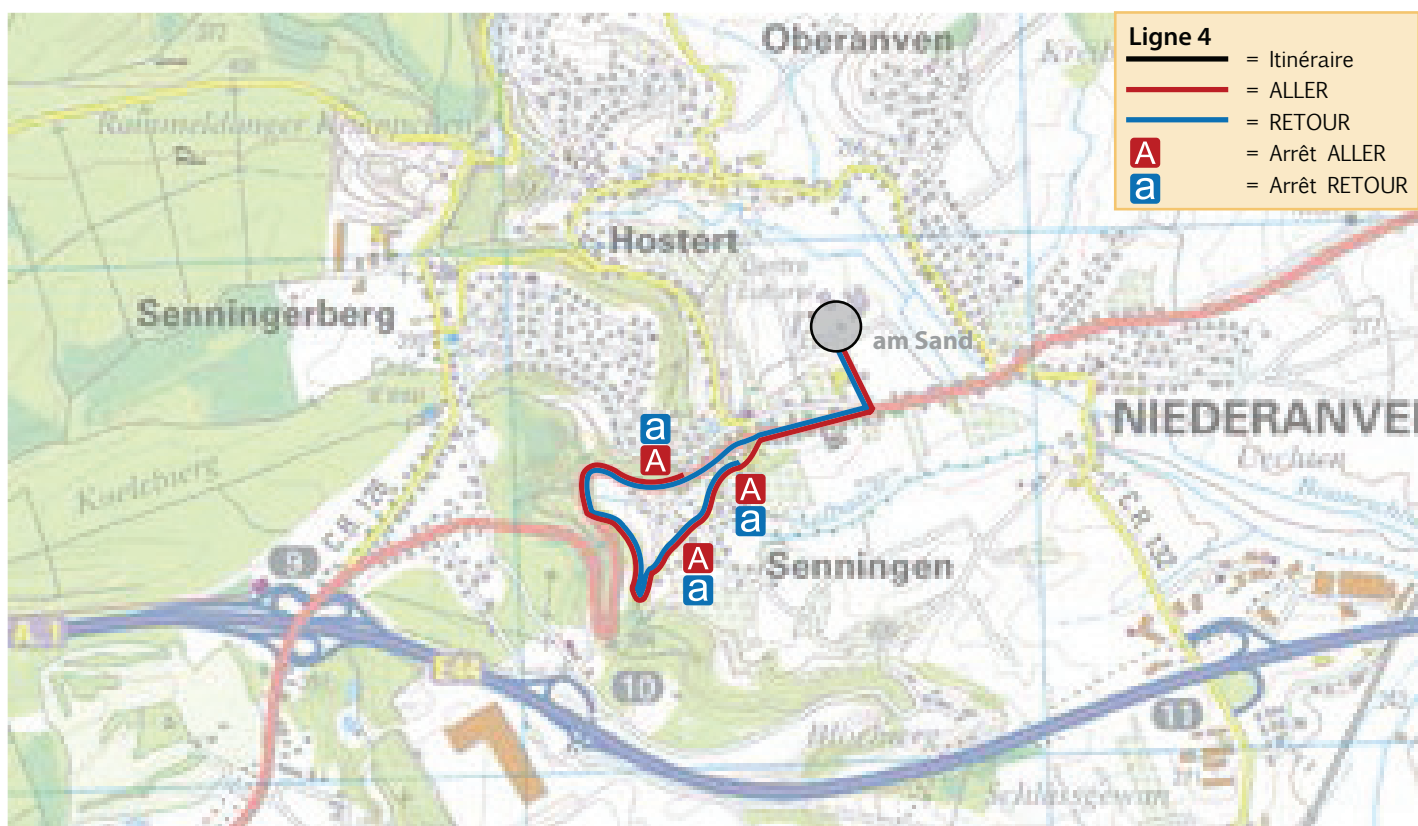

LIGNE 4

SENNINGEN	rte de Trèves - 103	7.43	13.48
SENNINGEN	rue du Château arrêt DUERFPLAAZ	7.47	13.52
SENNINGEN	rue du Château - 9	7.48	13.53
OBERANVEN	am Sand - école, rond-point SENNINGEN	7.52	13.57
OBERANVEN	am Sand - école, rond-point SENNINGEN	12.20	16.05
SENNINGEN	rte de Trèves - 103	12.24	16.09
SENNINGEN	rue du Château arrêt DUERFPLAAZ	12.26	16.11
SENNINGEN	rue du Château - 9	12.28	16.13