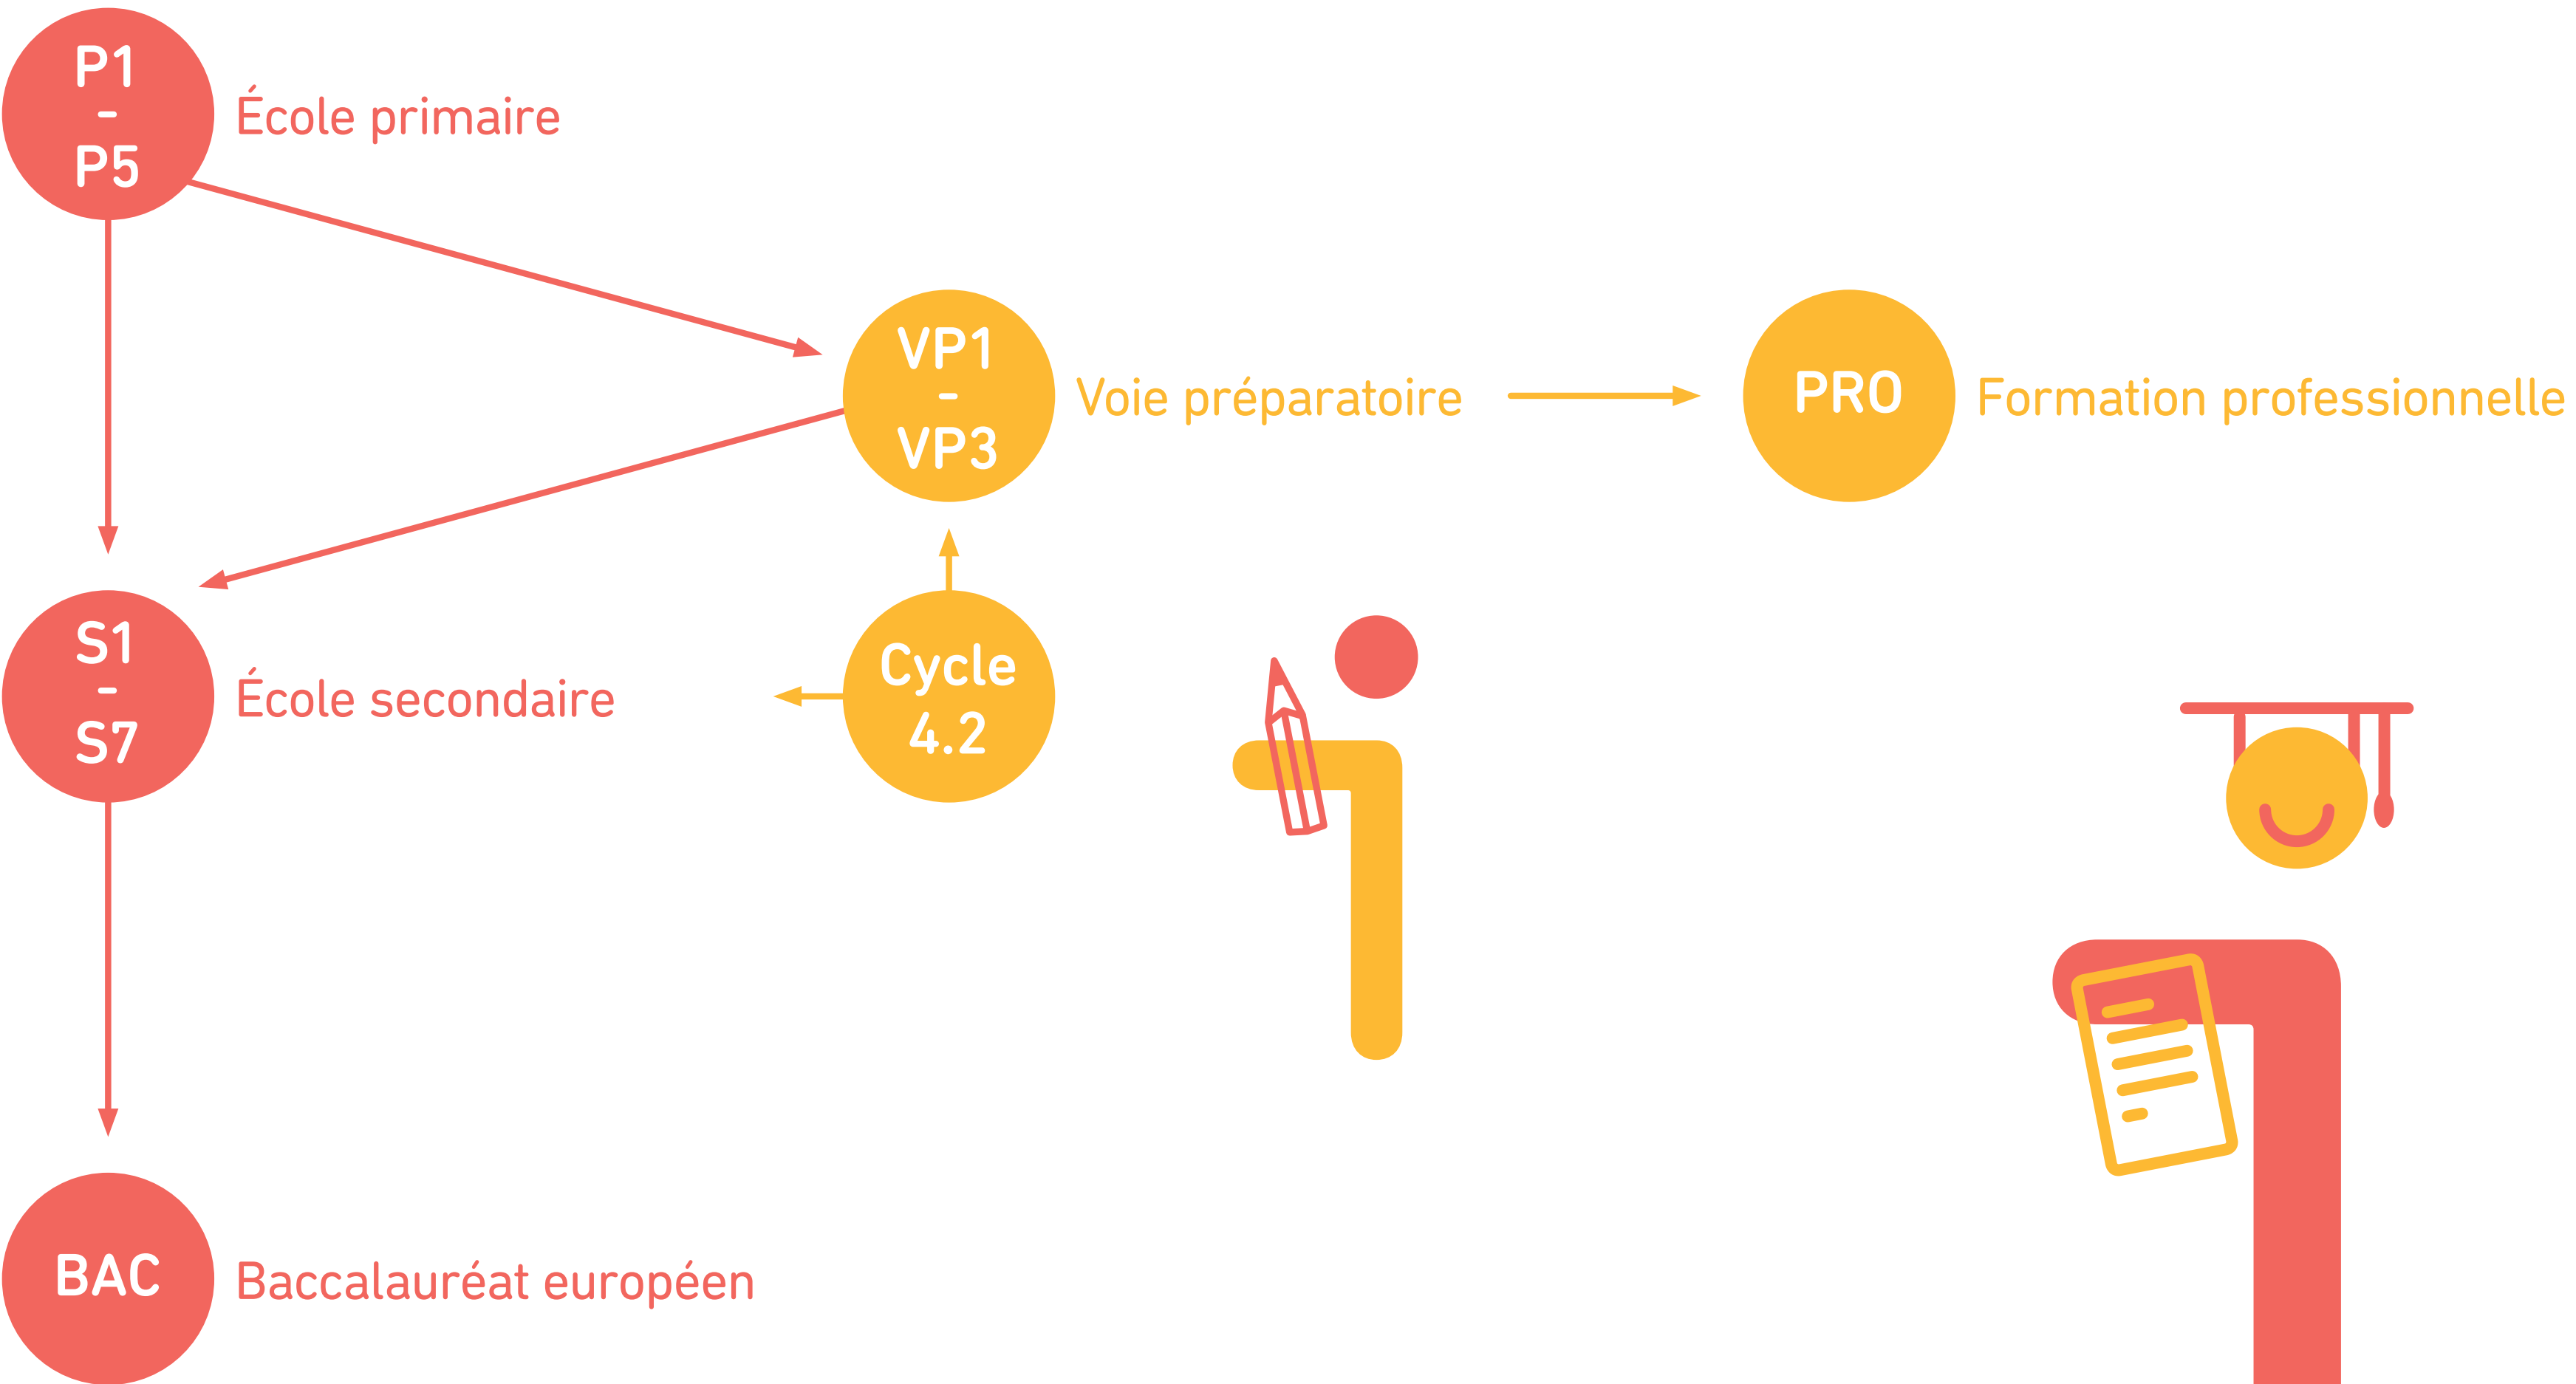

Une école pour tous