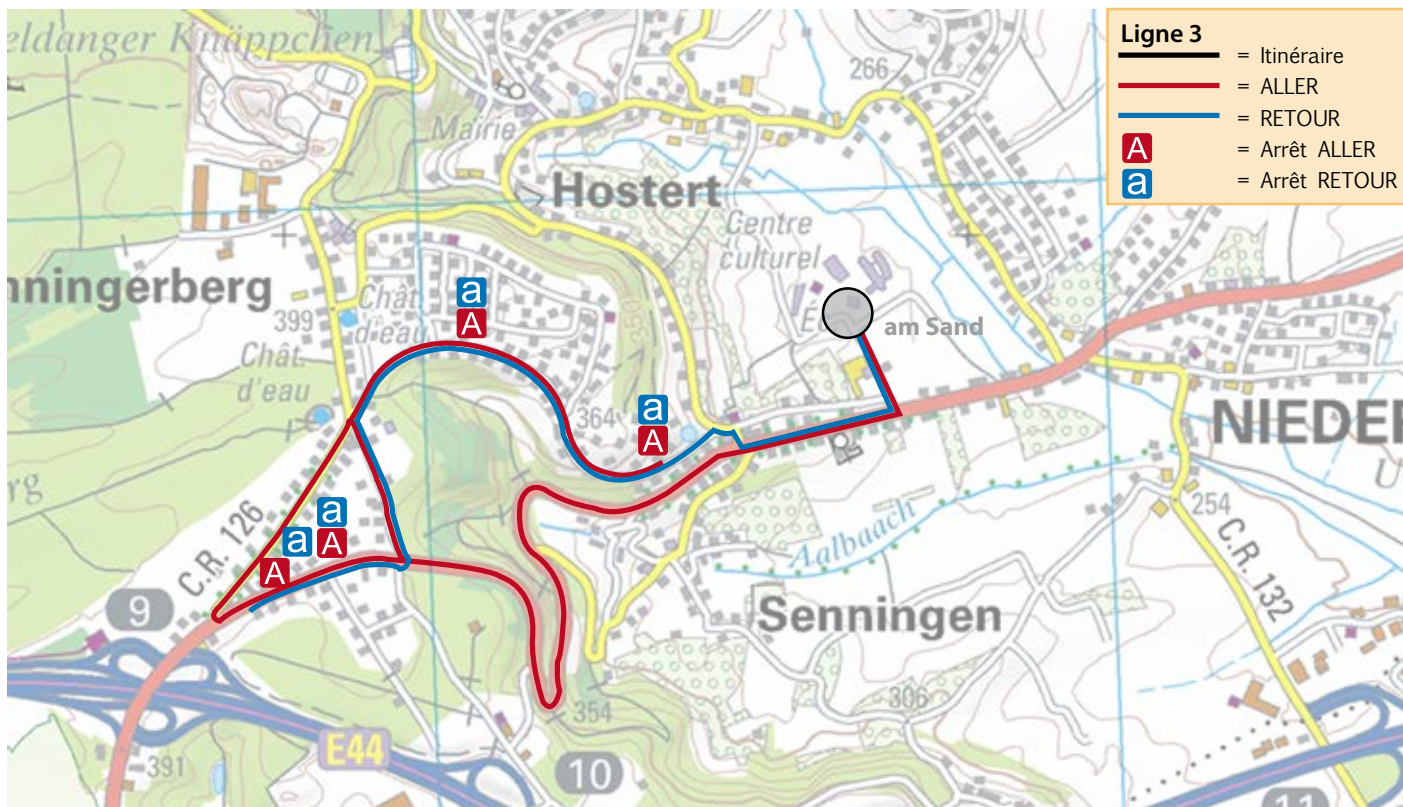

LIGNE 2

NIEDERANVEN	rte de Trèves - 221A arrêt GÉISFELD	7.43	13.50
NIEDERANVEN	rte de Trèves - 205	7.44	13.51
NIEDERANVEN	rte de Trèves - rue du Bois - 1	7.45	13.52
NIEDERANVEN	rue Laach / rue M. Lentz	7.47	13.53
NIEDERANVEN	rue Laach - 54 arrêt OP DE WOLLEKEN	7.48	13.54
OBERANVEN	rue Andethana - en face 31 arrêt ROUTSTRACH	7.49	13.55
OBERANVEN	am Sand - école, rond-point HOSTERT	7.52	13.57
OBERANVEN	am Sand - école, rond-point SENNINGEN	12.20	16.05
NIEDERANVEN	rte de Trèves - 221A arrêt GÉISFELD	12.25	16.10
NIEDERANVEN	rte de Trèves - 205	12.26	16.11
NIEDERANVEN	rte de Trèves - rue du Bois - 1	12.27	16.12
NIEDERANVEN	rue Laach / rue M. Lentz	12.28	16.13
NIEDERANVEN	rue Laach - 54 arrêt OP DE WOLLEKEN	12.29	16.14
OBERANVEN	rue Andethana - en face 31 arrêt ROUTSTRACH	12.30	

LIGNE 3

SENNINGERBERG	rue des Romains / rue des Pins arrêt RUE DES PINS	7.40	13.47
SENNINGERBERG	rue des Romains - 31 arrêt GROMSCHEED	7.41	13.48
SENNINGERBERG	rte de Trèves - dom. Bleuets arrêt MENSTERBESCH	7.45	13.51
SENNINGERBERG	rte de Trèves - 47 arrêt LAANGSCHIB	7.46	13.52
OBERANVEN	am Sand - école, rond-point SENNINGEN	7.52	13.57
OBERANVEN	am Sand - école, rond-point SENNINGEN	12.20	16.05
SENNINGERBERG	rue des Romains / rue des Pins arrêt RUE DES PINS	12.23	16.09
SENNINGERBERG	rue des Romains - 31 arrêt GROMSCHEED	12.24	16.10
SENNINGERBERG	rte de Trèves - dom. Bleuets arrêt MENSTERBESCH	12.26	16.13
SENNINGERBERG	rte de Trèves - 47 arrêt LAANGSCHIB	12.27	16.15