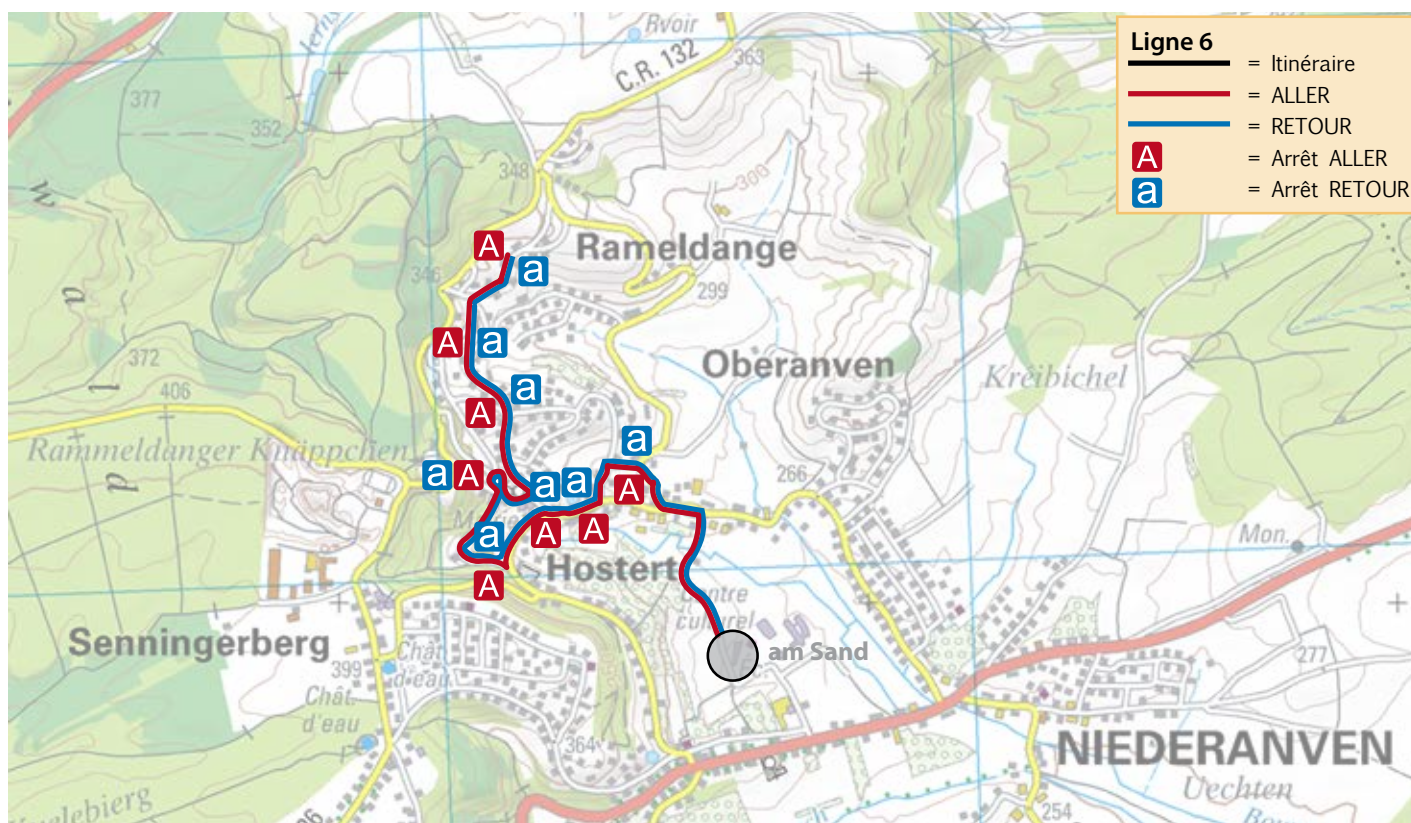

LIGNE 6

RAMELDANGE	rue Principale - 59	7.40	13.48
RAMELDANGE	rue Principale / rue Helenter	7.42	13.49
RAMELDANGE	rue Principale - 23	7.43	13.50
HOSTERT	place Charly arrêt CHARLYS GARE	7.45	13.51
HOSTERT	rue de la Source / rue Andethana	7.47	13.52
HOSTERT	rue Andethana - 89 arrêt AM BRUCH	7.48	13.53
OBERANVEN	rue Andethana - 73A	7.49	13.54
OBERANVEN	rue Schetzel - 9	7.50	13.55
OBERANVEN	am Sand - école, rond-point HOSTERT	7.52	13.57
OBERANVEN	am Sand - école, rond-point HOSTERT	12.20	16.05
OBERANVEN	rue Schetzel - 6	12.23	16.08
OBERANVEN	rue Andethana - 84	12.24	16.09
HOSTERT	rue Andethana / rue Principale arrêt AM BRUCH	12.24	16.10
HOSTERT	rue de la Source / rue Andethana - 112	12.25	16.11
HOSTERT	place Charly arrêt CHARLYS GARE	12.26	16.12
RAMELDANGE	rue Principale - 26	12.28	16.13
RAMELDANGE	rue Principale - 46	12.29	16.14
RAMELDANGE	rue Principale - 68	12.30	16.15