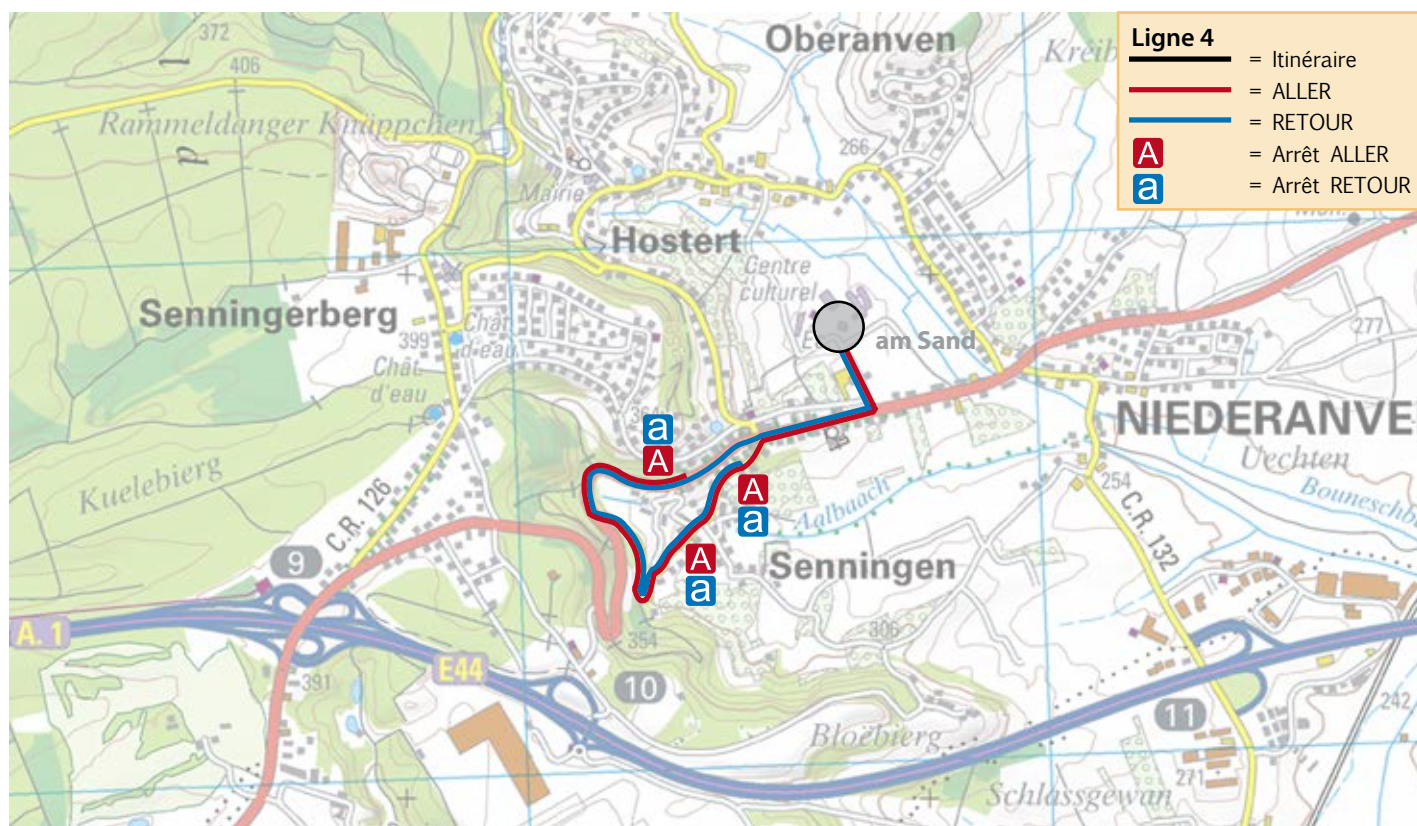

LIGNE 2

NIEDERANVEN	rte de Trèves - 221A arrêt GÉISFELD	7.43	13.50
NIEDERANVEN	rte de Trèves - 205	7.44	13.51
NIEDERANVEN	rte de Trèves - rue du Bois - 1	7.45	13.52
NIEDERANVEN	rue Laach / rue M. Lentz	7.47	13.53
NIEDERANVEN	rue Laach - 54 arrêt OP DE WOLLEKEN	7.48	13.54
OBERANVEN	rue Andethana - en face 31 arrêt ROUTSTRACH	7.49	13.55
OBERANVEN	am Sand - école, rond-point HOSTERT	7.52	13.57
OBERANVEN	am Sand - école, rond-point SENNINGEN	12.20	16.05
NIEDERANVEN	rte de Trèves - 221A arrêt GÉISFELD	12.25	16.10
NIEDERANVEN	rte de Trèves - 205	12.26	16.11
NIEDERANVEN	rte de Trèves - rue du Bois - 1	12.27	16.12
NIEDERANVEN	rue Laach / rue M. Lentz	12.28	16.13
NIEDERANVEN	rue Laach - 54 arrêt OP DE WOLLEKEN	12.29	16.14
OBERANVEN	rue Andethana - en face 31 arrêt ROUTSTRACH	12.30	

LIGNE 3

SENNINGERBERG	rue des Romains / rue des Pins arrêt RUE DES PINS	7.40	13.47
SENNINGERBERG	rue des Romains - 31 arrêt GROMSCHEED	7.41	13.48
SENNINGERBERG	rte de Trèves - dom. Bleuets arrêt MENSTERBESCH	7.45	13.51
SENNINGERBERG	rte de Trèves - 47 arrêt LAANGSCHIB	7.46	13.52
OBERANVEN	am Sand - école, rond-point SENNINGEN	7.52	13.57
OBERANVEN	am Sand - école, rond-point SENNINGEN	12.20	16.05
SENNINGERBERG	rue des Romains / rue des Pins arrêt RUE DES PINS	12.23	16.09
SENNINGERBERG	rue des Romains - 31 arrêt GROMSCHEED	12.24	16.10
SENNINGERBERG	rte de Trèves - dom. Bleuets arrêt MENSTERBESCH	12.26	16.13
SENNINGERBERG	rte de Trèves - 47 arrêt LAANGSCHIB	12.27	16.15

LIGNE 4

SENNINGEN	rte de Trèves - 103	7.43	13.52
SENNINGEN	rue du Château arrêt DUERFPLAAZ	7.47	13.54
SENNINGEN	rue du Château - 9	7.48	13.55
OBERANVEN	am Sand - école, rond-point SENNINGEN	7.52	13.57
OBERANVEN	am Sand - école, rond-point SENNINGEN	12.20	16.05
SENNINGEN	rte de Trèves - 103	12.23	16.09
SENNINGEN	rue du Château arrêt DUERFPLAAZ	12.25	16.11
SENNINGEN	rue du Château - 9	12.26	16.13