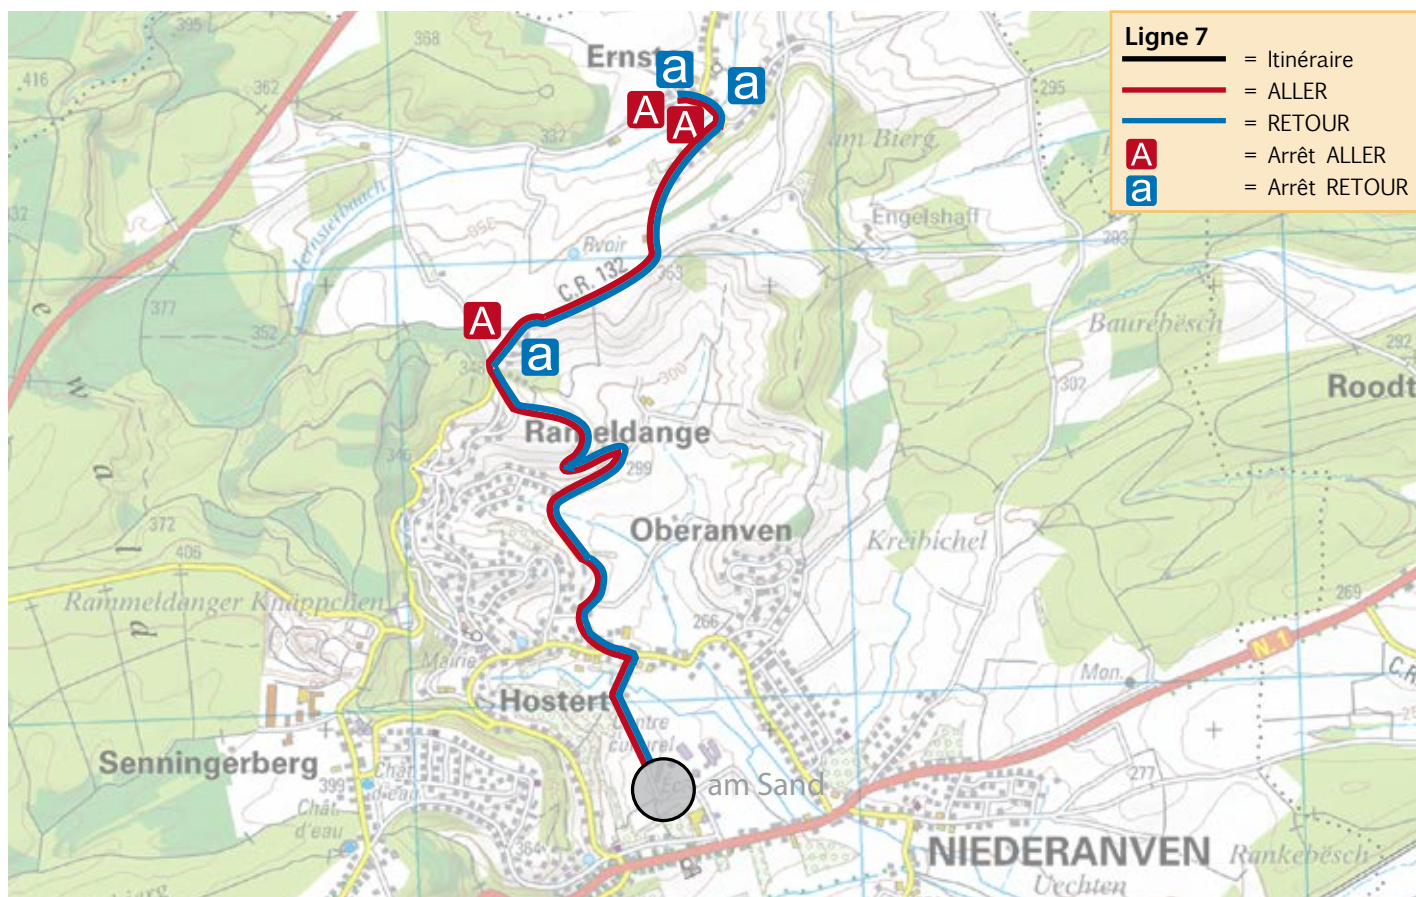

LIGNE 3

SENNINGERBERG	rue des Romains / rue des Pins arrêt RUE DES PINS	7.40	13.47
SENNINGERBERG	rue des Romains - 31 arrêt GROMSCHEED	7.41	13.48
SENNINGERBERG	rte de Trèves - dom. Bleuets arrêt MENSTERBESCH	7.45	13.51
SENNINGERBERG	rte de Trèves - 47 arrêt LAANGSCHIB	7.46	13.52
OBERANVEN	am Sand - école, rond-point SENNINGEN	7.52	13.57
OBERANVEN	am Sand - école, rond-point SENNINGEN	12.20	16.05
SENNINGERBERG	rue des Romains / rue des Pins arrêt RUE DES PINS	12.23	16.09
SENNINGERBERG	rue des Romains - 31 arrêt GROMSCHEED	12.24	16.10
SENNINGERBERG	rte de Trèves - dom. Bleuets arrêt MENSTERBESCH	12.26	16.13
SENNINGERBERG	rte de Trèves - 47 arrêt LAANGSCHIB	12.27	16.15

LIGNE 7

ERNSTER	rue du Grünewald - 79	7.42	13.48
ERNSTER	rue Principale arrêt DUERFPLAAZ	7.44	13.50
RAMELDANGE	rue Principale / Beiebiertg arrêt BEIEBIERTG	7.46	13.52
OBERANVEN	am Sand - école, rond-point HOSTERT	7.52	13.57
OBERANVEN	am Sand - école, rond-point HOSTERT	12.20	16.05
RAMELDANGE	rue Principale / Beiebiertg arrêt BEIEBIERTG	12.26	16.12
ERNSTER	rue Principale arrêt DUERFPLAAZ	12.27	16.14
ERNSTER	rue du Grünewald / rue de la Forêt	12.28	16.15